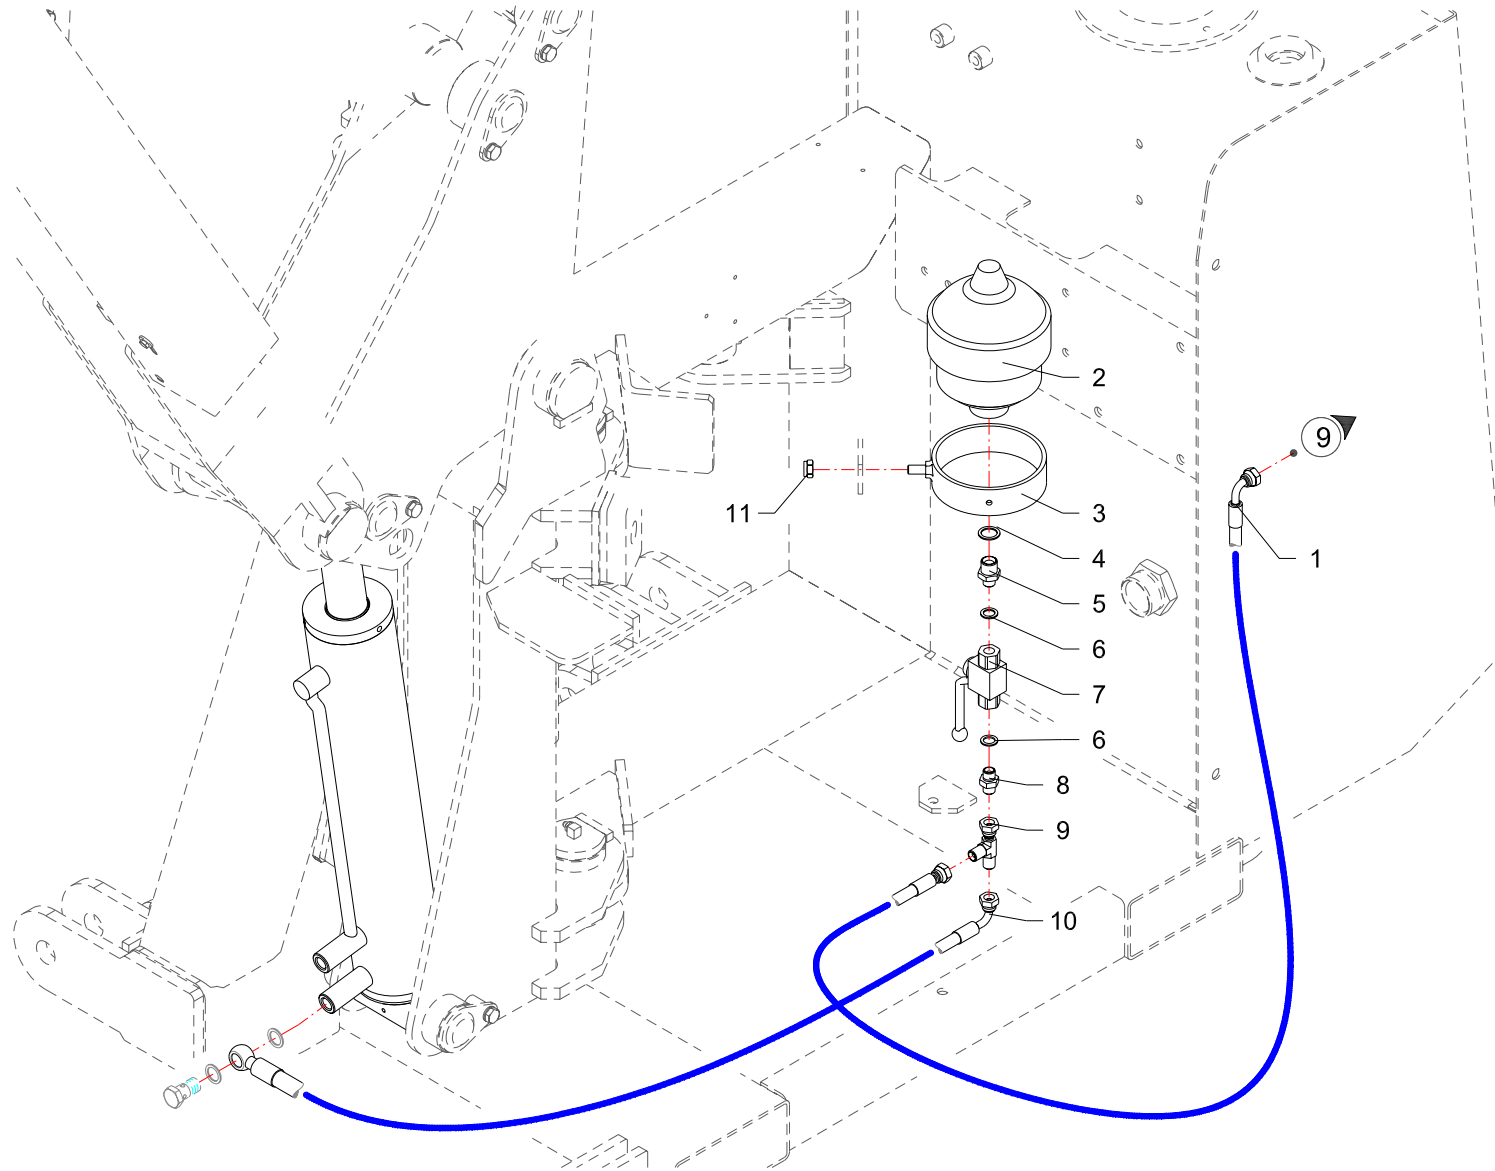

FERRI

M048

RIF	CODE	Qnt			Denominazione-Denomination-Bezeichnung-Denomination-Denominacion
		TGAS05 [01]	TGAS85 [02]		
1	0501121	1	1		Tubo · Pipe · Schlauch · Tuyau · Tubo
2	0416001	1	1		Accumulatore · Accumulator · Akkumulator · Accumulateur · Acumulador
3	021521	1	1		Supporto · Bracket · Halterung · Support · Soporte
4	0408009	1	1		Rondella · Washer · Scheibe · Rondelle · Arandela
5	0401022	1	1		Riduzione · Nipple · Nippel · Adapteur · Reduccion
6	0408002	2	2		Rondella · Washer · Scheibe · Rondelle · Arandela
7	0409007	1	1		Rubinetto · Cock · Schlusshanduentil · Robinet · Valvula de compuerta
8	0402002	1	1		Nipplo · Nipple · Nippel · Niplo · Niple
9	0410026	1	1		Raccordo · Connector · Anschluss · Raccord · Brida
10	0501356	1	1		Tubo · Pipe · Schlauch · Tuyau · Tubo
11	0310002	1	1		Dado · Nut · Mutter · Erou · Tuerca

I GB D F E

Sospensione 1° braccio · 1St arm suspension · Aufhangung 1.ausleger · Suspension 1 er bras · Suspension 1° brazo

FERRI

M048