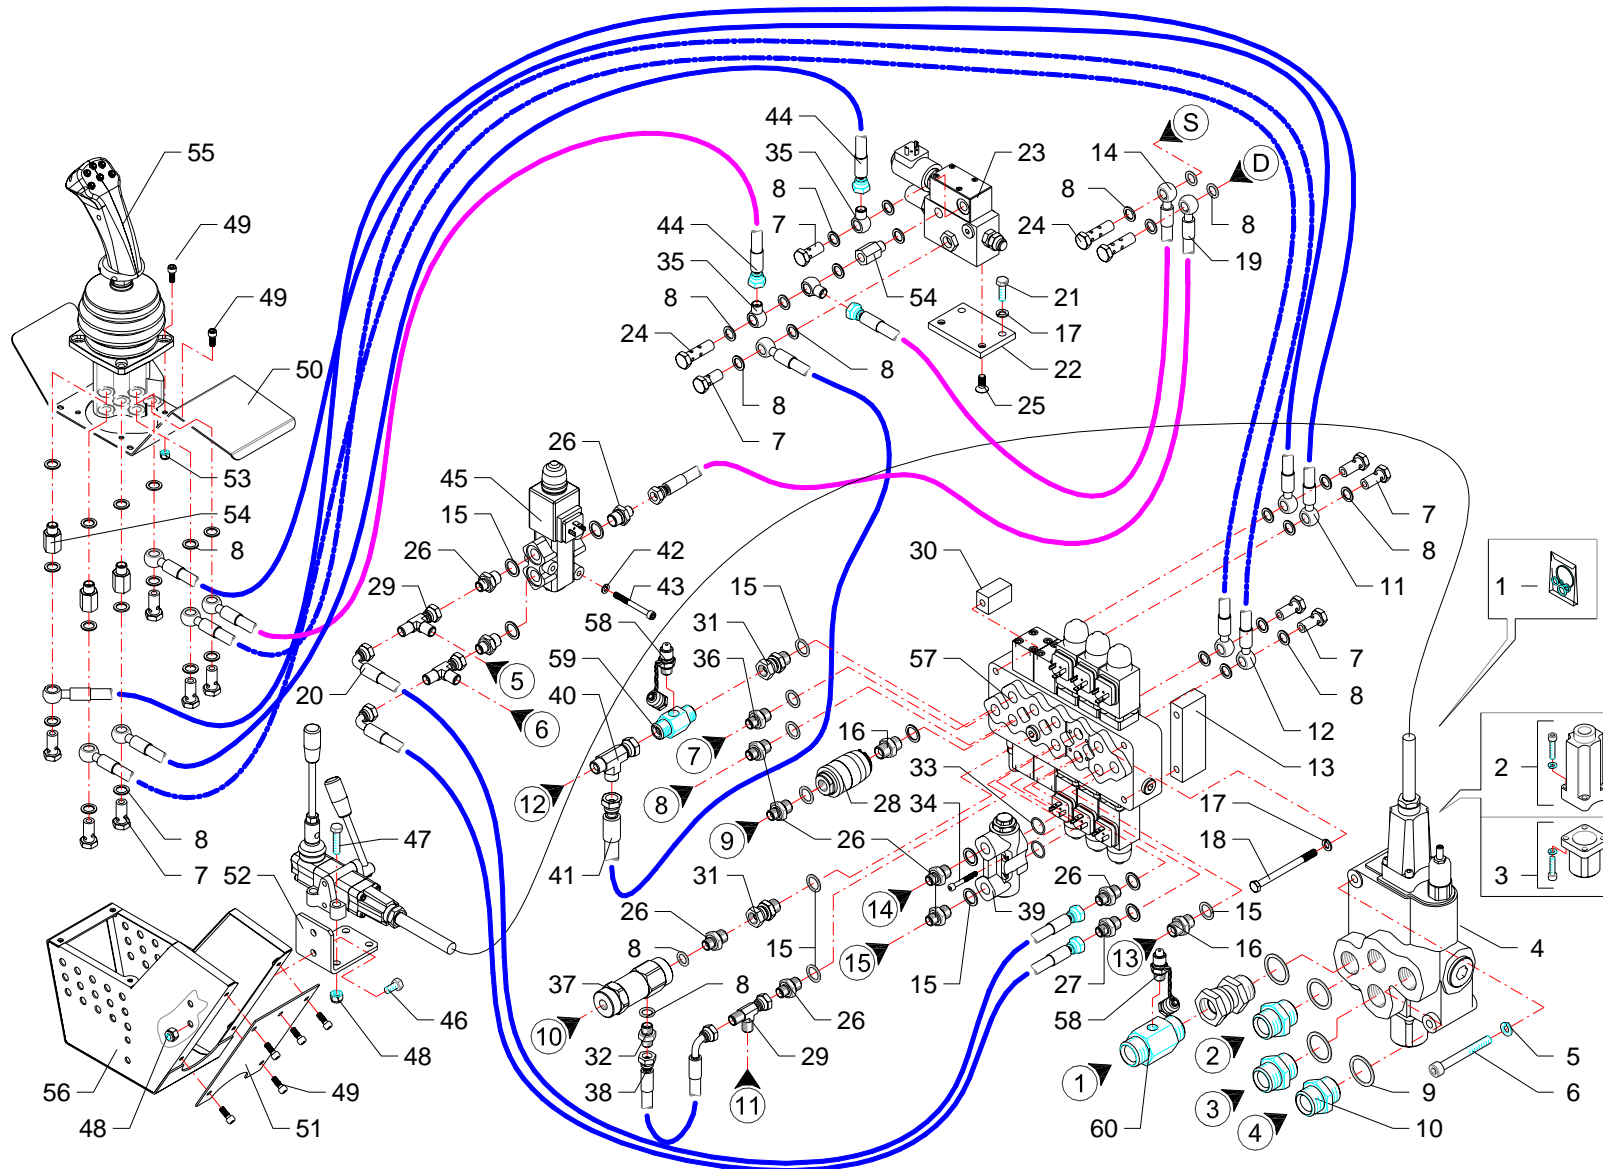

RIF	CODE	Qty				Denominazione-Denomination-Bezeichnung-Denomination-Denominacion
		TGA58ZS [02]				
36	TK5190300	1				Riduzione · Nipple · Nippel · Adapteur · Reduccion
37	0417005	1				Valvola · Valve · Ventil · Soupape · Vlvula
38	0501325	1				Tubo · Pipe · Schlauch · Tuyau · Tubo
39	1305156	1				Valvola · Valve · Ventil · Soupape · Vlvula
40	0410028	1				Raccordo · Connector · Anschluss · Raccord · Brida
41	0501393	1				Tubo · Pipe · Schlauch · Tuyau · Tubo
42	0322001Z	3				Rondella · Washer · Scheibe · Rondelle · Arandela
43	0316012Z	3				Vite · Bolt · Schraube · Vis · Tornillo
44	0519001	2				Tubo · Pipe · Schlauch · Tuyau · Tubo
45	0417033	1				Valvola · Valve · Ventil · Soupape · Vlvula
46	0347005Z	2				Vite · Bolt · Schraube · Vis · Tornillo
47	0347009Z	4				Vite · Bolt · Schraube · Vis · Tornillo
48	0310002	6				Dado · Nut · Mutter · Erou · Tuerca
49	0316006Z	13				Vite · Bolt · Schraube · Vis · Tornillo
50	TGA50030300	1				Coperchio · Cover · Deckel · Couvercle · Tapa
51	TGA50030200	1				Coperchio · Cover · Deckel · Couvercle · Tapa
52	TGA50200200	1				Staffa · Clamp · Pratzte · Etrier · Brida
53	0310012	4				Dado · Nut · Mutter · Erou · Tuerca
54	0426001	4				Prolunga · Extension · Verlaengerung · prolonge · Prolungacion
55	1305150	1				Manipolatore · Control lever · Steverhebel · Manipulateur · Manipulador
56	TGA50030100	1				Scatola · Housing · Gehaeuse · Boite · Caja
57	1305149	1				Distributore · Control valve · Steverblock · Distriboteur · Distribuidor
58	0431001	2				Raccordo · Connector · Anschluss · Raccord · Brida
59	0434004	1				Raccordo · Connector · Anschluss · Raccord · Brida
60	0434003	1				Raccordo · Connector · Anschluss · Raccord · Brida

I GB D F E

Comandi idraulici · Distributors · Stevergerate · Distributeurs · Distribuidores

FERRI

C162