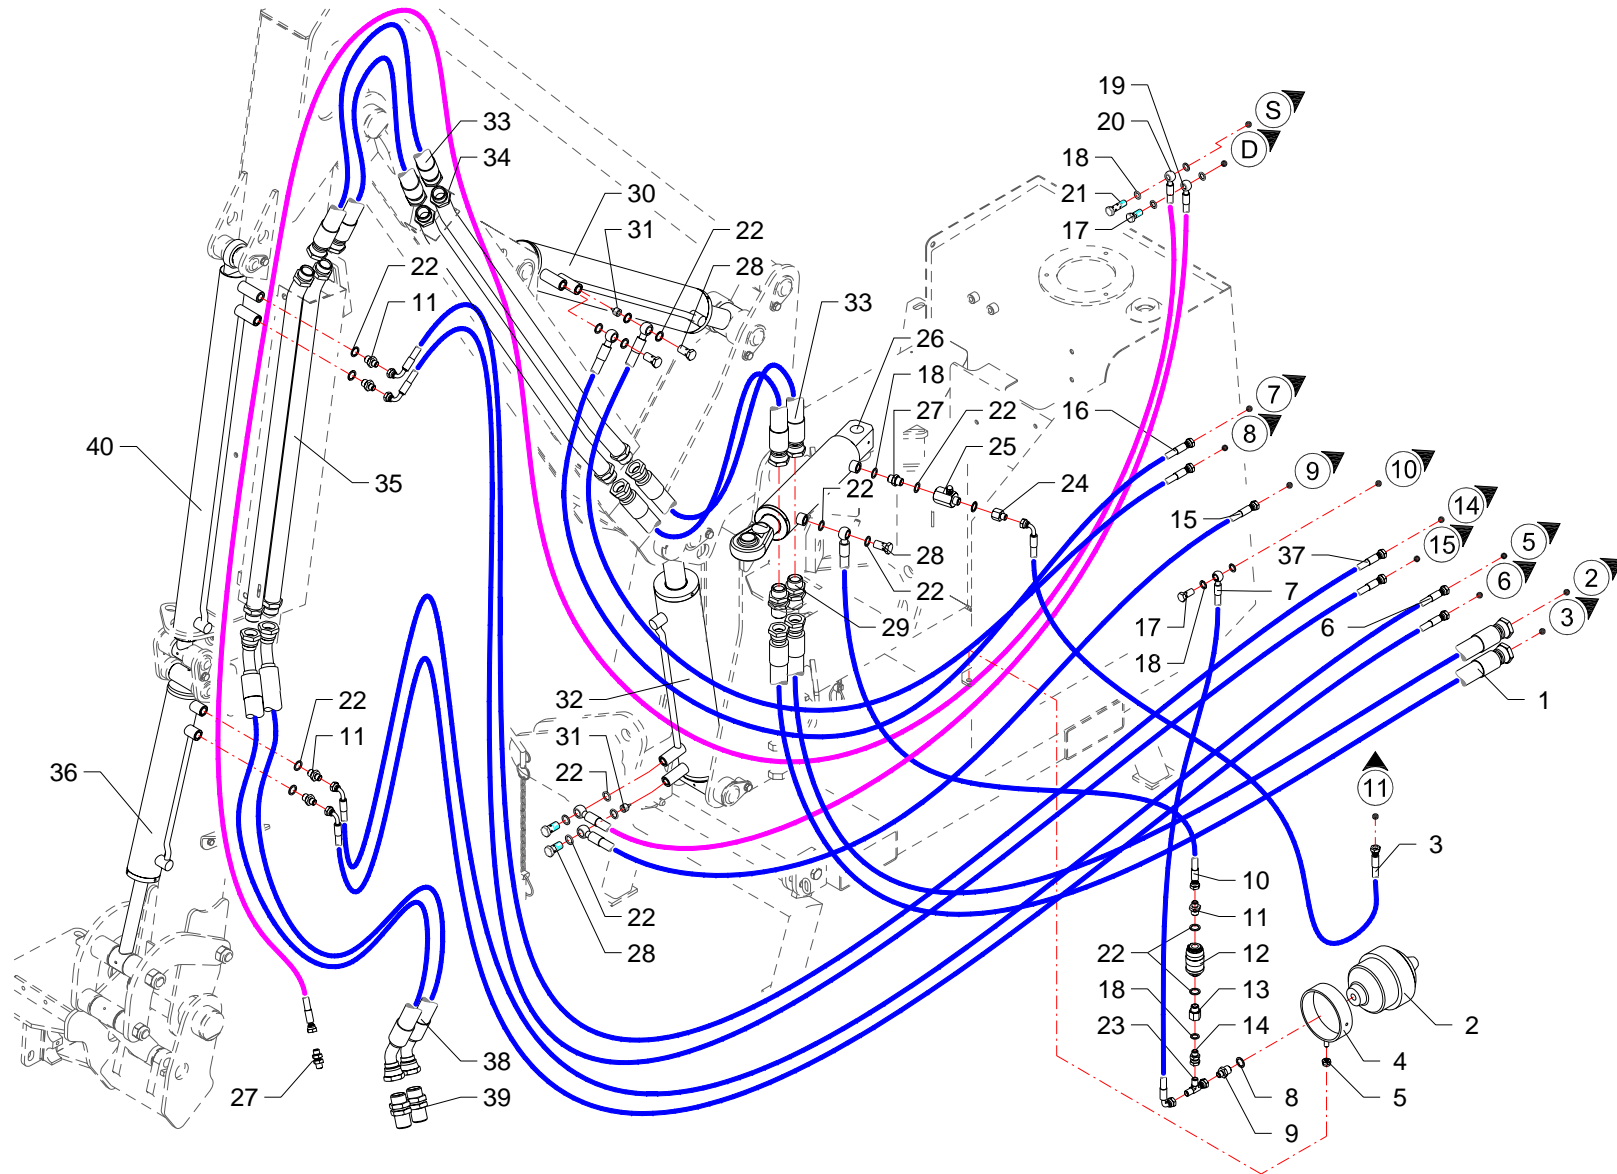

RIF	CODE	Qnt				Denominazione-Denomination-Bezeichnung-Denomination-Denominacion
		TGA58ZS [oz]				
1	0505115	2				Tubo · Pipe · Schlauch · Tuyau · Tubo
2	0416001	1				Accumulatore · Accumulator · Akkumulator · Accumulateur · Acumulador
3	0501235	1				Tubo · Pipe · Schlauch · Tuyau · Tubo
4	021521	1				Supporto · Bracket · Halterung · Support · Soporte
5	0310002	1				Dado · Nut · Mutter · Ecrou · Tuerca
6	0501370	2				Tubo · Pipe · Schlauch · Tuyau · Tubo
7	0501359	1				Tubo · Pipe · Schlauch · Tuyau · Tubo
8	0408009	1				Rondella · Washer · Scheibe · Rondelle · Arandela
9	0401022	1				Riduzione · Nipple · Nippel · Adapteur · Reduccion
10	0501358	1				Tubo · Pipe · Schlauch · Tuyau · Tubo
11	0401003	5				Riduzione · Nipple · Nippel · Adapteur · Reduccion
12	0415007	1				Valvola · Valve · Ventil · Soupape · Válvula
13	0421007	1				Raccordo · Connector · Anschluss · Raccord · Brida
14	0407002	1				Raccordo · Connector · Anschluss · Raccord · Brida
15	0501356	1				Tubo · Pipe · Schlauch · Tuyau · Tubo
16	0501355	2				Tubo · Pipe · Schlauch · Tuyau · Tubo
17	0412002	2				Vite cava · Hollow Screw · Hohlschraube · Vis creuse · Tornillo hueco
18	0408002	7				Rondella · Washer · Scheibe · Rondelle · Arandela
19	0501357	1				Tubo · Pipe · Schlauch · Tuyau · Tubo
20	0501091	1				Tubo · Pipe · Schlauch · Tuyau · Tubo
21	0412011	1				Vite cava · Hollow Screw · Hohlschraube · Vis creuse · Tornillo hueco
22	0408003	19				Rondella · Washer · Scheibe · Rondelle · Arandela
23	0410026	1				Raccordo · Connector · Anschluss · Raccord · Brida
24	0421003	1				Riduzione · Nipple · Nippel · Adapteur · Reduccion
25	0415003	1				Valvola · Valve · Ventil · Soupape · Válvula
26	27111000	1				Martinetto · Jack · Zylinder · Vérin · Gato
27	0425002	1				Passaparete · Fairlead · Durchgang · Passecloison · Guía pasapanel
28	0412003	5				Vite cava · Hollow Screw · Hohlschraube · Vis creuse · Tornillo hueco
29	0425007	2				Passaparete · Fairlead · Durchgang · Passecloison · Guía pasapanel
30	27145000	1				Martinetto · Jack · Zylinder · Vérin · Gato
31	0417034	2				Valvola · Valve · Ventil · Soupape · Válvula
32	27146000	1				Martinetto · Jack · Zylinder · Vérin · Gato
33	0505111	4				Tubo · Pipe · Schlauch · Tuyau · Tubo
34	TGA50220100	2				Tubo · Pipe · Schlauch · Tuyau · Tubo
35	TGA58220100	2				Tubo · Pipe · Schlauch · Tuyau · Tubo

I GB D F E

Impianto idraulico servizi · Hydraulic installation to attachments · Hydraulikanlange fur ausrustungen · Installation hydraulique aux outils · Instalacion hidraulica equipos

FERRI

C160