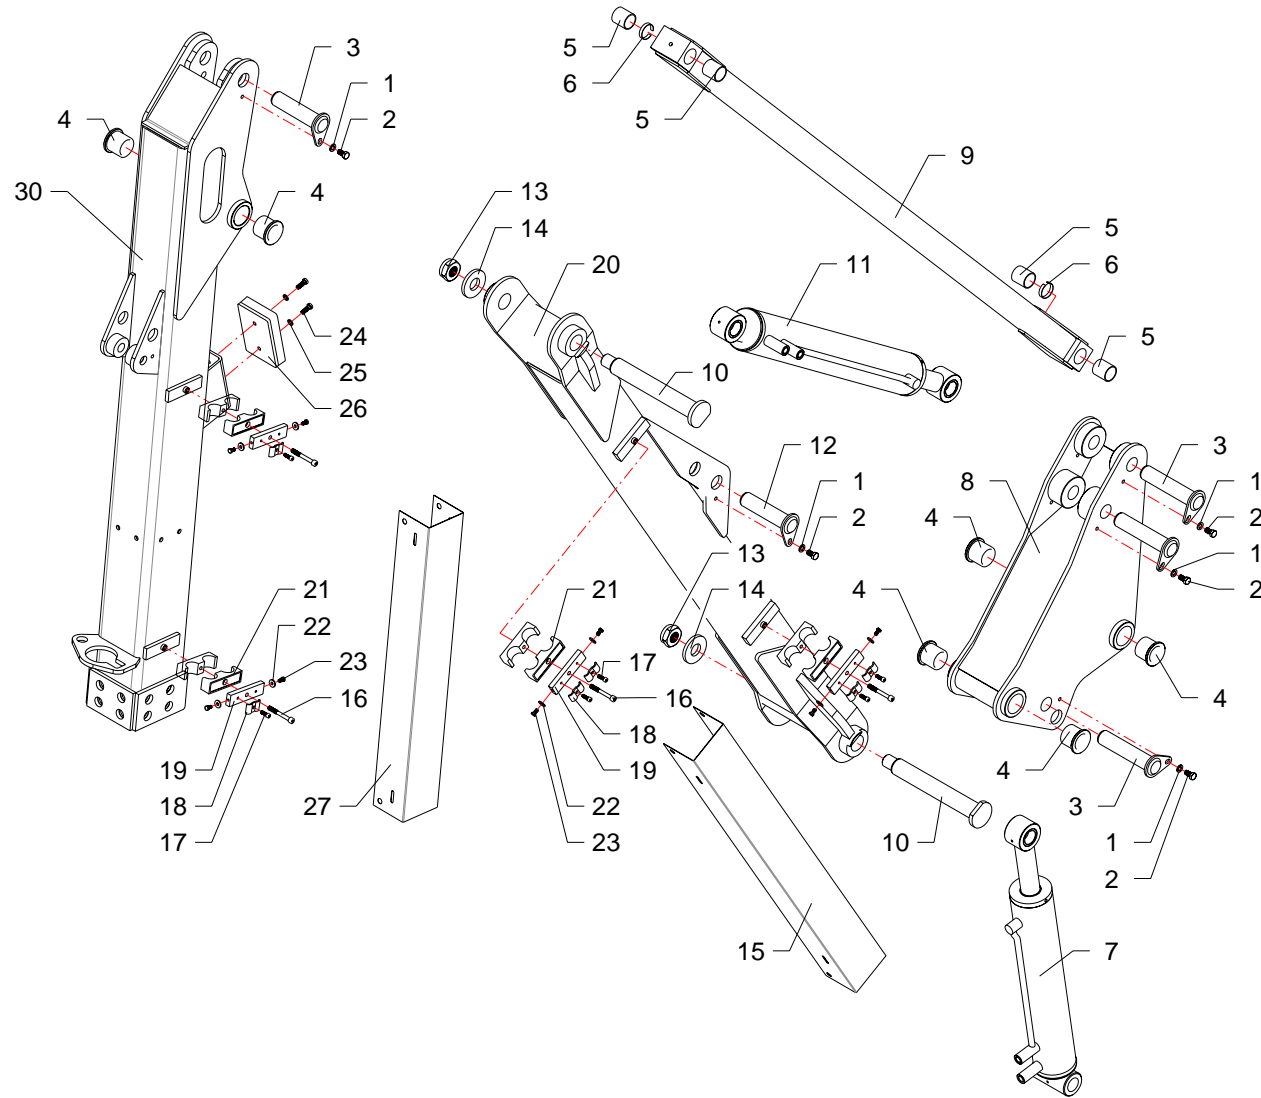

RIF	CODE	TGA58ZS [02]	Qty				Denominazione-Denomination-Bezeichnung-Denomination-Denominacion I GB D F E
1	0322003Z	5				Rondella · Washer · Scheibe · Rondelle · Arandela	
2	0342003Z	5				Vite · Bolt · Schraube · Vis · Tornillo	
3	TGA50110200	4				Perno · Pin · Zapfen · Goujon · Perno	
4	1001017	6				Boccola · Bushing · Buchse · Bague · Casquillo	
5	1001007	4				Boccola · Bushing · Buchse · Bague · Casquillo	
6	TGA50140100	2				Distanziale · Spacer · Distanzstueck · Entretoise · Separador	
7	27146000	1				Martinetto · Jack · Zylinder · Vérin · Gato	
8	TGA50070100	1				Supporto · Bracket · Halterung · Support · Soporte	
9	TGA50080100	1				Tirante · Connecting rod · Spannstange · Tige · Tirante	
10	TP48110100	3				Perno · Pin · Zapfen · Goujon · Perno	
11	27145000	1				Martinetto · Jack · Zylinder · Vérin · Gato	
12	TGA50110300	1				Perno · Pin · Zapfen · Goujon · Perno	
13	0310018	3				Dado · Nut · Mutter · Ecrou · Tuerca	
14	TK8150100	3				Rondella · Washer · Scheibe · Rondelle · Arandela	
15	TGA50170100	1				Protezione · Guard · Schutz · Protection · Proteccion	
16	0317015Z	4				Vite · Bolt · Schraube · Vis · Tornillo	
17	0316006Z	6				Vite · Bolt · Schraube · Vis · Tornillo	
18	TP48290200	6				Fermatubi · Pipe clamp · Rohrshelle · Serre tuyaux · Sujeta tubos	
19	TSN50290100	4				Staffa · Clamp · Pratzte · Etrier · Brida	
20	TGA50210100	1				Braccio · Arm · Arm · Bras · Brazo	
21	0414005	4				Collare · Anchor pipe · Schlauchschelle · Plate fixe tube · Brida	
22	0349006Z	8				Rondella · Washer · Scheibe · Rondelle · Arandela	
23	0365003Z	8				Vite · Bolt · Schraube · Vis · Tornillo	
24	0347007Z	2				Vite · Bolt · Schraube · Vis · Tornillo	
25	0322002Z	2				Rondella · Washer · Scheibe · Rondelle · Arandela	
26	2301007	1				Tampone · Pad · Stopfen · Tampon · Tapon	
27	TGA58170100	1				Protezione · Guard · Schutz · Protection · Proteccion	
28	TKV65110100	1				Perno · Pin · Zapfen · Goujon · Perno	
29	1004001	6				Boccola · Bushing · Buchse · Bague · Casquillo	
30	TGA58210500	1				Braccio · Arm · Arm · Bras · Brazo	

Bracci · Arms · Arme · Bras · Brazos

FERRI

B056