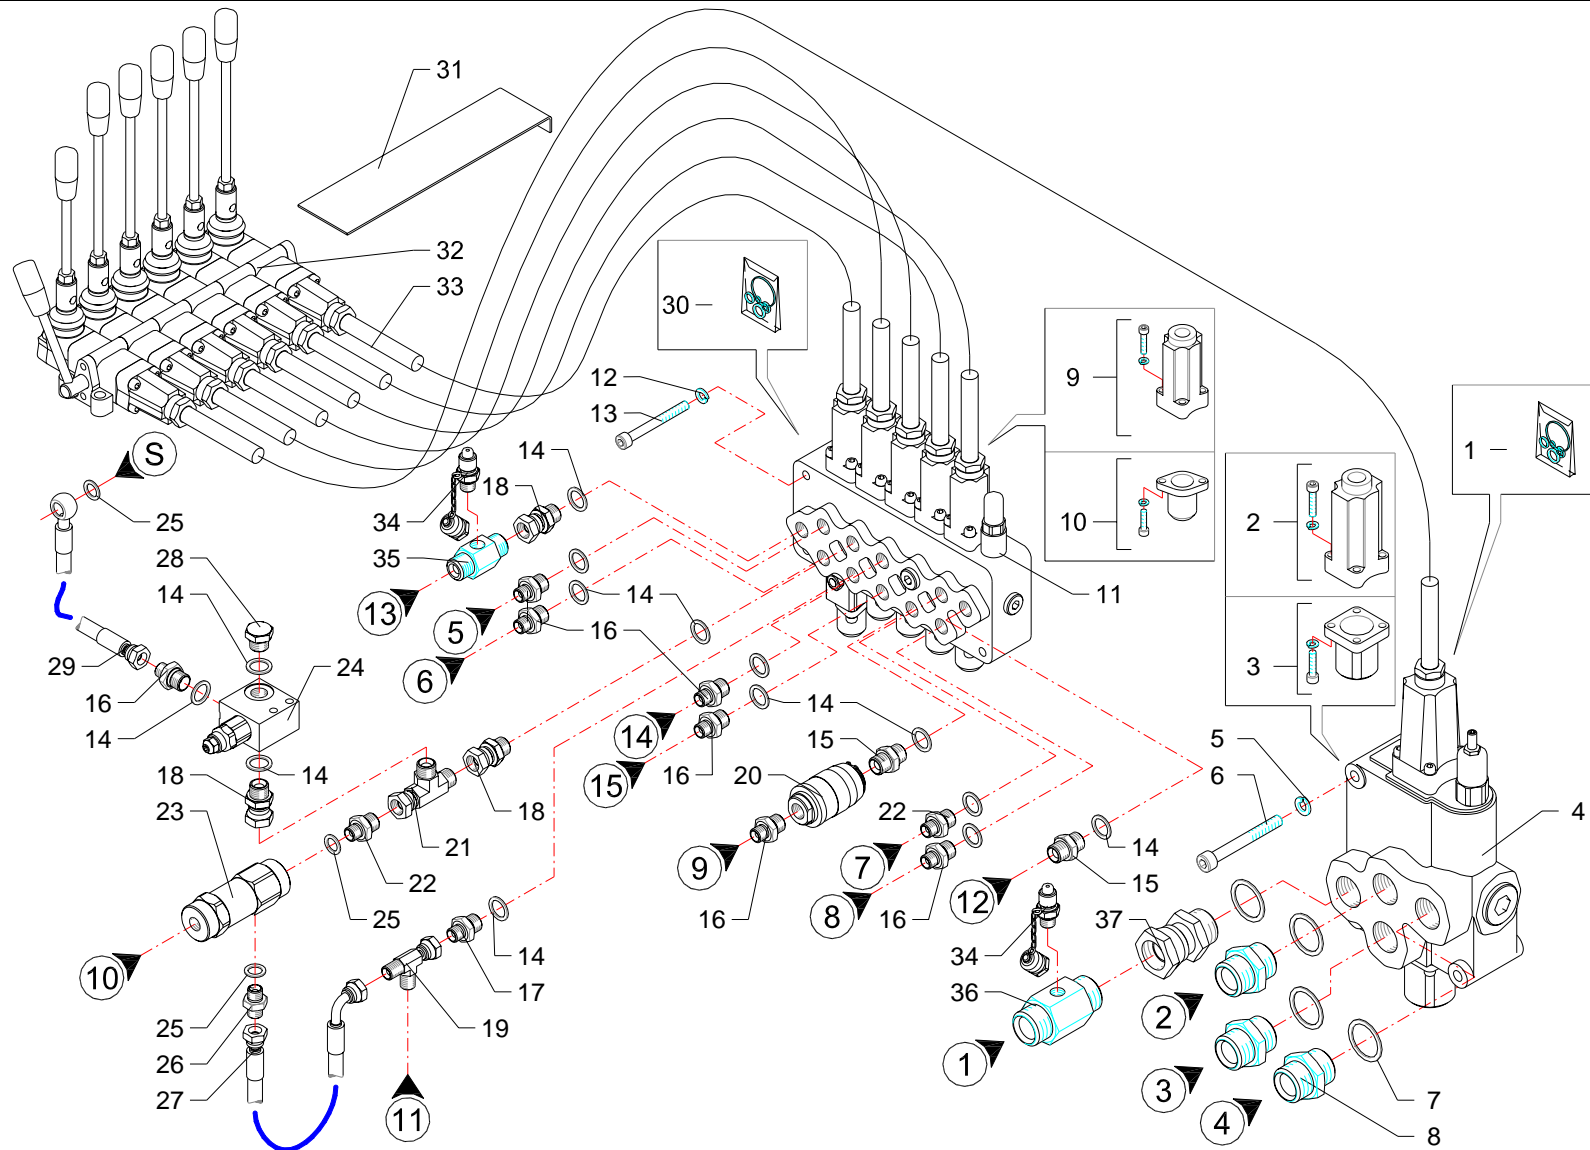

RIF	CODE	TGAS8ZS [02]	Qty				Denominazione-Denomination-Bezeichnung-Denomination-Denominacion I GB D F E
1	1305137	1				Kit guarnizioni · Set of gaskets · Satzdichtungen · Jeu de joints · Serie de guarniciones	
2	5TEL120005	1				Cappello · Cap · Deckel · Capuchon · Capuchon	
3	5U11120000	1				Cappello · Cap · Deckel · Capuchon · Capuchon	
4	1305121	1				Distributore · Control valve · Steverblock · Distributeur · Distribuidor	
5	0322003Z	3				Rondella · Washer · Scheibe · Rondelle · Arandela	
6	0318018Z	3				Vite · Bolt · Schraube · Vis · Tornillo	
7	0408007	4				Rondella · Washer · Scheibe · Rondelle · Arandela	
8	0402007	3				Niplo · Nipple · Nippel · Niplo · Niple	
9	5TEL105000	5				Cappello · Cap · Deckel · Capuchon · Capuchon	
10	5U08810500	5				Cappello · Cap · Deckel · Capuchon · Capuchon	
11	1305122	1				Distributore · Control valve · Steverblock · Distributeur · Distribuidor	
12	0322002Z	3				Rondella · Washer · Scheibe · Rondelle · Arandela	
13	0317015Z	3				Vite · Bolt · Schraube · Vis · Tornillo	
14	0408003	13				Rondella · Washer · Scheibe · Rondelle · Arandela	
15	0402003	2				Niplo · Nipple · Nippel · Niplo · Niple	
16	0401003	7				Riduzione · Nipple · Nippel · Adapteur · Reduccion	
17	TK5190200	1				Riduzione · Nipple · Nippel · Adapteur · Reduccion	
18	0407003	1				Raccordo · Connector · Anschluss · Raccord · Brida	
19	0410026	1				Raccordo · Connector · Anschluss · Raccord · Brida	
20	0415007	1				Valvola · Valve · Ventil · Soupape · Válvula	
21	0410028	1				Raccordo · Connector · Anschluss · Raccord · Brida	
22	TK5190300	1				Riduzione · Nipple · Nippel · Adapteur · Reduccion	
23	0417005	1				Valvola · Valve · Ventil · Soupape · Válvula	
24	0417043	1				Valvola · Valve · Ventil · Soupape · Válvula	
25	0408002	2				Rondella · Washer · Scheibe · Rondelle · Arandela	
26	0407002	1				Raccordo · Connector · Anschluss · Raccord · Brida	
27	0501325	1				Tubo · Pipe · Schlauch · Tuyau · Tubo	
28	0418020	1				Tappo · Cap · Stopfen · Buchon · Tapon	
29	0501343	1				Tubo · Pipe · Schlauch · Tuyau · Tubo	
30	1305134	1				Kit guarnizioni · Set of gaskets · Satzdichtungen · Jeu de joints · Serie de guarniciones	
31	21550	1				Lamierino · Metal cover · Metaldeckel · Tôle mince · Lamina	
32	1305005	1				Telecomando · Remote control · Fernsteuerung · Telecommande · Telecomando	
33	1305012	6				Cavo · Cable · Kabel · Cable · Cable	
34	0431001	2				Raccordo · Connector · Anschluss · Raccord · Brida	
35	0434004	1				Raccordo · Connector · Anschluss · Raccord · Brida	

Comandi idraulici · Distributors · Stevergerate · Distributeurs · Distribuidores

FERRI

C161