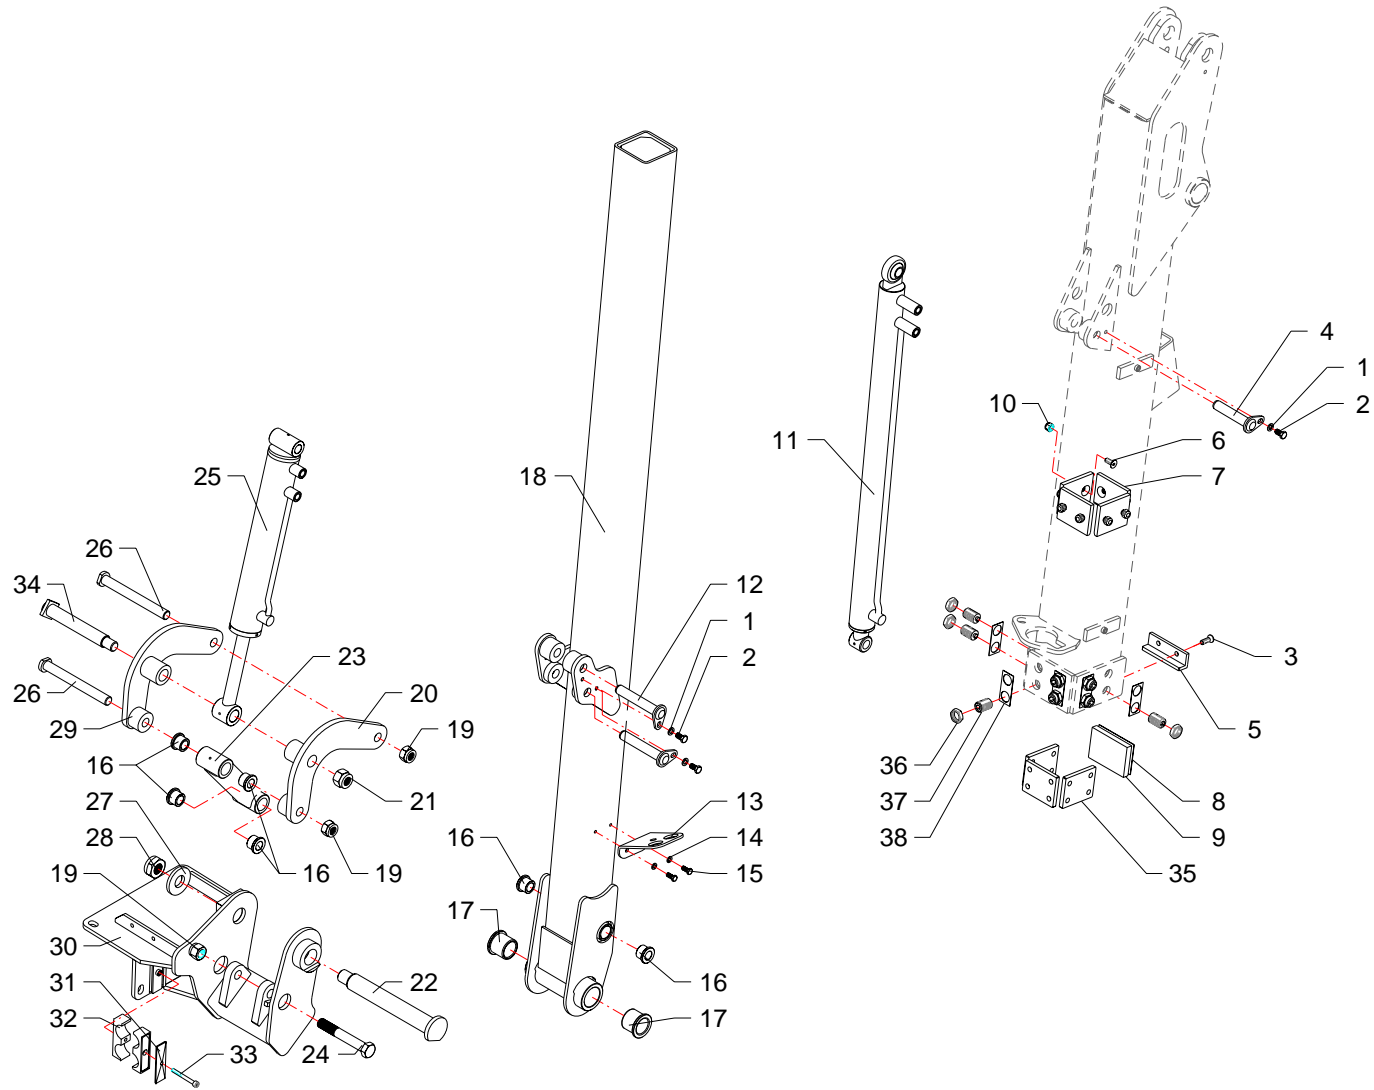

Bracci · Arms · Arme · Bras · Brazos

FERRI

B057

| RIF | CODE | TGA58ZS [oz] | Qnt | | | | Denominazione-Denomination-Bezeichnung-Denomination-Denominacion I GB D F E |
|-----|-------------|-----------------|-----|--|--|---|--|
| | | | | | | | |
| 36 | BSV10190300 | 12 | | | | Dado · Nut · Mutter · Ecrou · Tuerca | |
| 37 | BSV8190200 | 12 | | | | Vite · Bolt · Schraube · Vis · Tornillo | |
| 38 | TKP56150100 | 6 | | | | Fermo · Locking · Verschluss · Arret de securite · Parada | |