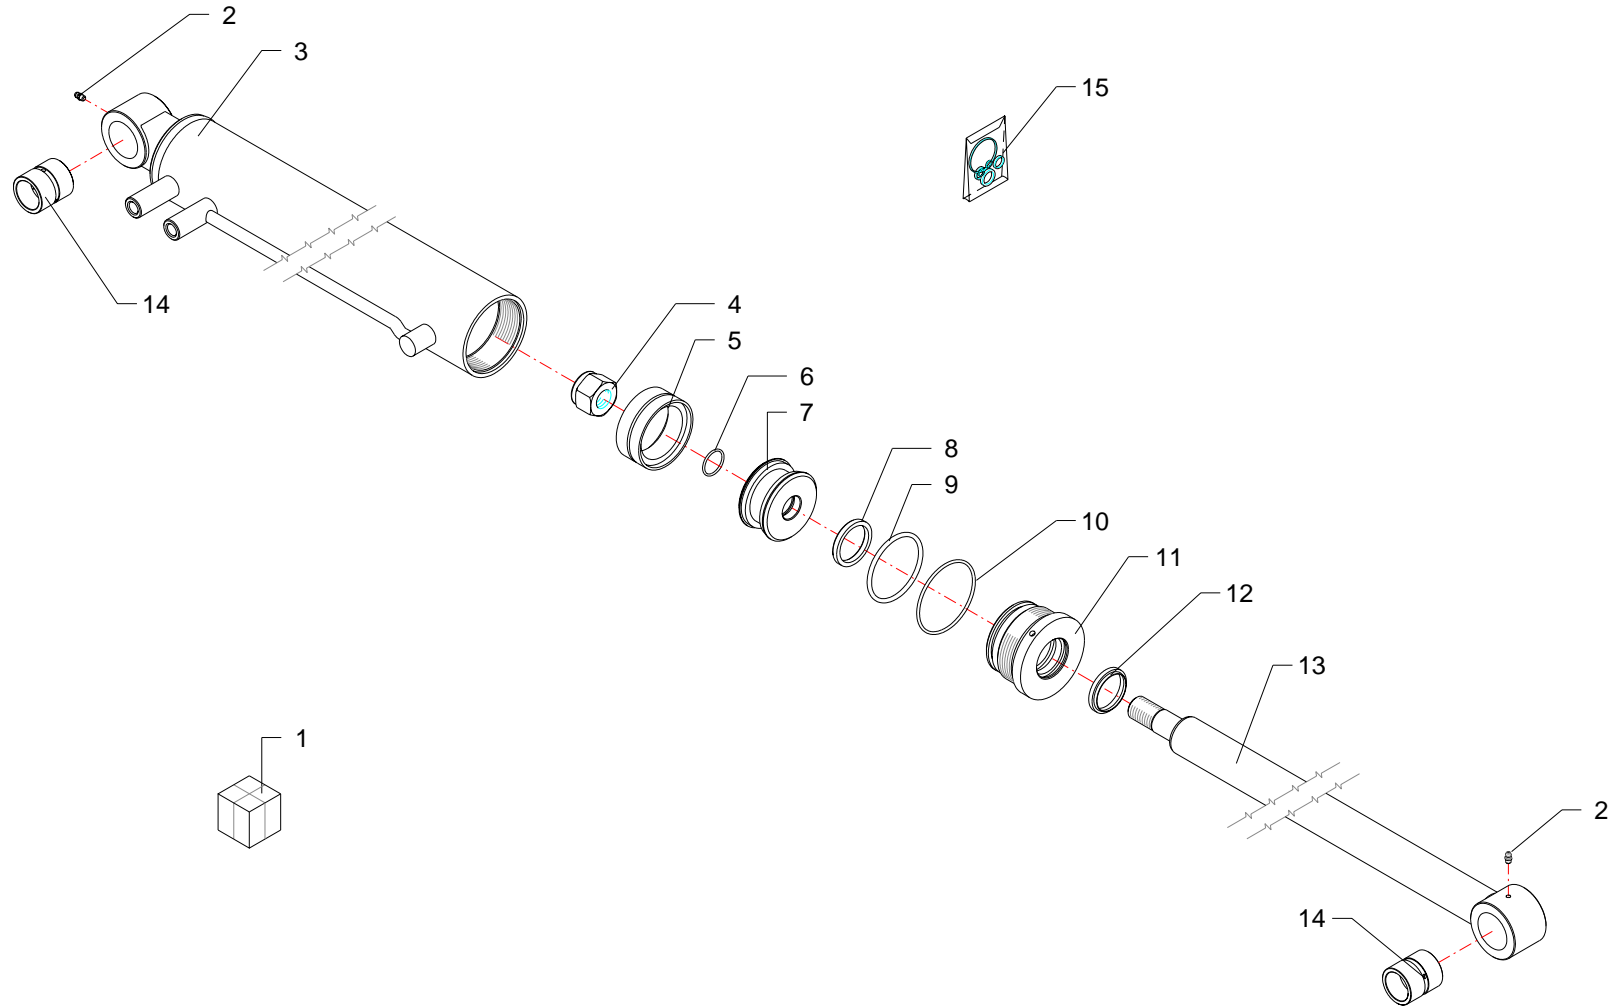

RIF	CODE	Qty				Denominazione-Denomination-Bezeichnung-Denomination-Denominacion
1	27145000	1				Martinetto · Jack · Zylinder · Vérin · Gato
2	0337001	2				Ingrassatore · Grease nipple · Schmiernippel · Graisseur · Engrasador
3	27145010	1				Cilindro · Cylinder · Zylinder · Cylindre · Cilindro
4	0310013	1				Dado · Nut · Mutter · Ecrou · Tuerca
5	DBM334255	1				Guarnizione · Gasket · Dichtung · Joint · Empaquetadura
6	OR121	1				Guarnizione · Gasket · Dichtung · Joint · Empaquetadura
7	27101030	1				Pistone · Piston · Kolben · Piston · Piston
8	B216177	1				Guarnizione · Gasket · Dichtung · Joint · Empaquetadura
9	OR619	1				Guarnizione · Gasket · Dichtung · Joint · Empaquetadura
10	OR236	1				Guarnizione · Gasket · Dichtung · Joint · Empaquetadura
11	27104040	1				Ghiera · Locknut · Sicherungsring · Ecrou freine · Arandela
12	WRM177208	1				Guarnizione · Gasket · Dichtung · Joint · Empaquetadura
13	27145020	1				Stelo · Stem · Stange · Tige · Asta
14	1005002	2				Boccola · Bushing · Buchse · Bague · Casquillo
15	2601034	1				Kit guarnizioni · Set of gaskets · Satz dichtungen · Jeu de joints · Serie de guarniciones

Martinetto · Jack · Zylinder · Vérin · Gato

FERRI

D043