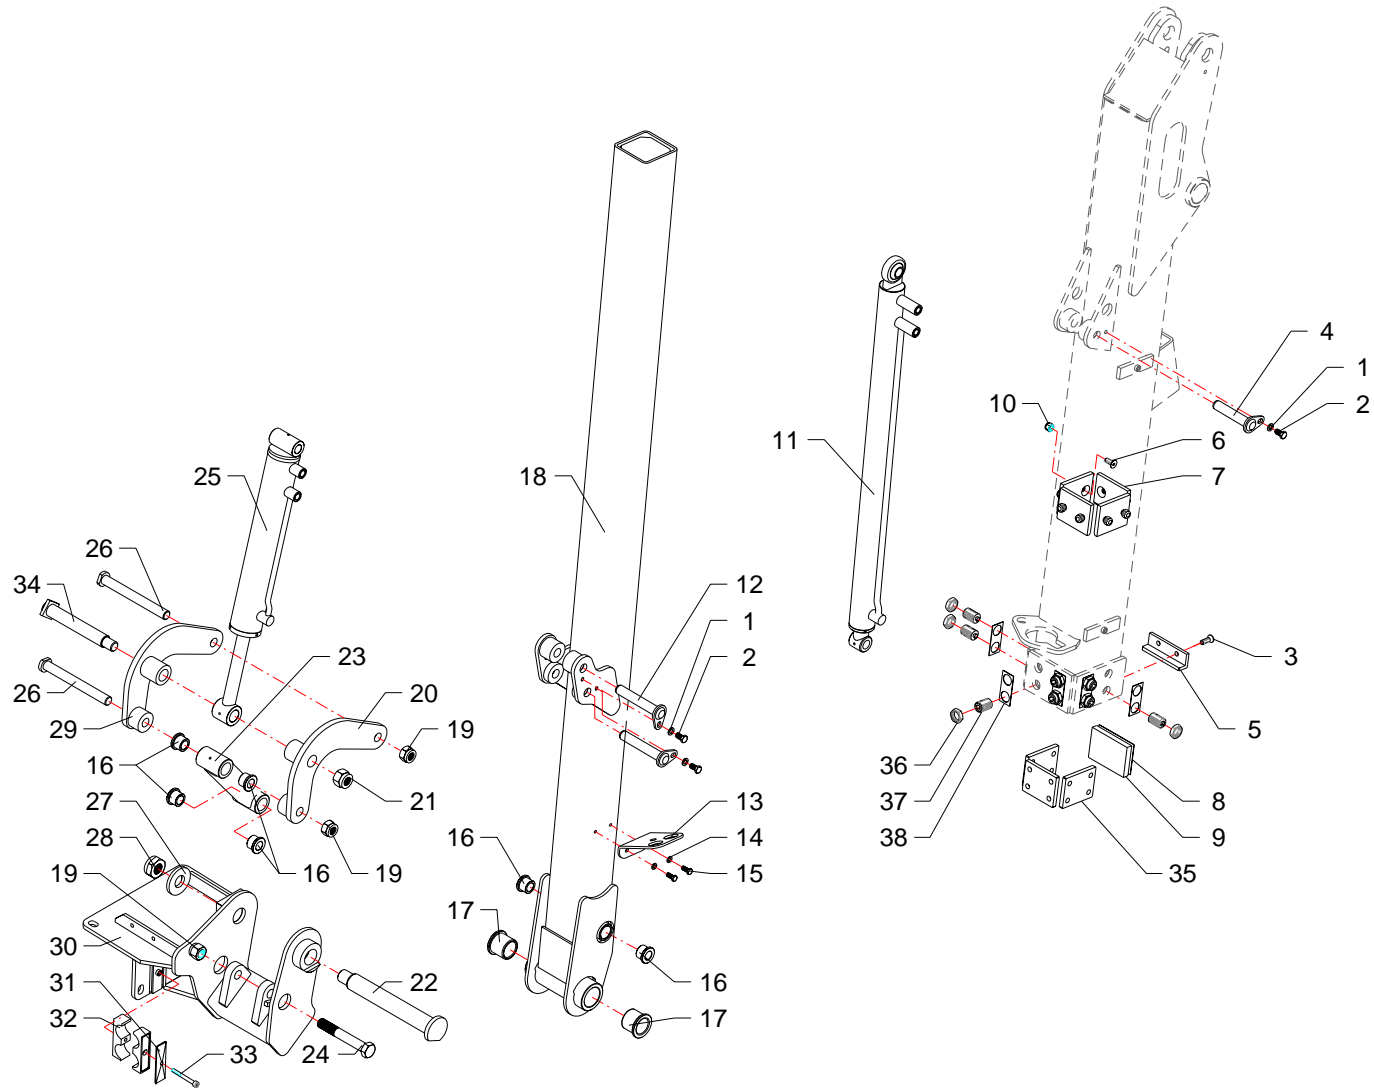

RIF	CODE	TGA58ZS [02]	Qnt				Denominazione-Denomination-Bezeichnung-Denomination-Denominacion I GB D F E
1	0322003Z	3				Rondella · Washer · Scheibe · Rondelle · Arandela	
2	0342003Z	3				Vite · Bolt · Schraube · Vis · Tornillo	
3	0312002Z	2				Vite · Bolt · Schraube · Vis · Tornillo	
4	TKV65110200	1				Perno · Pin · Zapfen · Goujon · Perno	
5	TK8120100	1				Fermo · Locking · Verschluss · Arret de securite · Parada	
6	0312003	8				Vite · Bolt · Schraube · Vis · Tornillo	
7	TK8150200	4				Pattino · Track shoe · Gleitstueck · Patin · Teja	
8	TK8140100	1				Spessore · Shimset · Spurscheibe · Epaisseur · Espesor	
9	TK8150300	1				Pattino · Track shoe · Gleitstueck · Patin · Teja	
10	0310002	8				Dado · Nut · Mutter · Erou · Tuerca	
11	27147000	1				Martinetto · Jack · Zylinder · Vérin · Gato	
12	TKV65110400	2				Perno · Pin · Zapfen · Goujon · Perno	
13	TSN50290200	1				Supporto · Bracket · Halterung · Support · Soporte	
14	0322002Z	2				Rondella · Washer · Scheibe · Rondelle · Arandela	
15	0347005Z	2				Vite · Bolt · Schraube · Vis · Tornillo	
16	1004001	6				Boccola · Bushing · Buchse · Bague · Casquillo	
17	1001017	2				Boccola · Bushing · Buchse · Bague · Casquillo	
18	TGA58210200	1				Braccio · Arm · Arm · Bras · Brazo	
19	0359007	3				Dado · Nut · Mutter · Erou · Tuerca	
20	TGA46200500	1				Leva · Lever · Hebel · Levier · Palanca	
21	0359008	1				Dado · Nut · Mutter · Erou · Tuerca	
22	TP48110100	1				Perno · Pin · Zapfen · Goujon · Perno	
23	TGA46200300	1				Puntone · Strut · Druckstab · Etai · Puntal	
24	TGA46190100	1				Vite · Bolt · Schraube · Vis · Tornillo	
25	27144000	1				Martinetto · Jack · Zylinder · Vérin · Gato	
26	TP48110300	2				Perno · Pin · Zapfen · Goujon · Perno	
27	TK8150100	1				Rondella · Washer · Scheibe · Rondelle · Arandela	
28	0310018	1				Dado · Nut · Mutter · Erou · Tuerca	
29	TGA46200600	1				Leva · Lever · Hebel · Levier · Palanca	
30	TGA46070500	1				Attacco · Linkage · Anschluss · Attelage · Ataque	
31	0414012	1				Collare · Anchor pipe · Schlauchschelle · Plate fixe tube · Brida	
32	0414004	1				Piastra · Plate · Platte · Plate · Placa	
33	0317013Z	1				Vite · Bolt · Schraube · Vis · Tornillo	
34	BSV10110500	1				Perno · Pin · Zapfen · Goujon · Perno	
35	TKP56160200	3				Pattino · Track shoe · Gleitstueck · Patin · Teja	

Bracci · Arms · Arme · Bras · Brazos

FERRI

B057