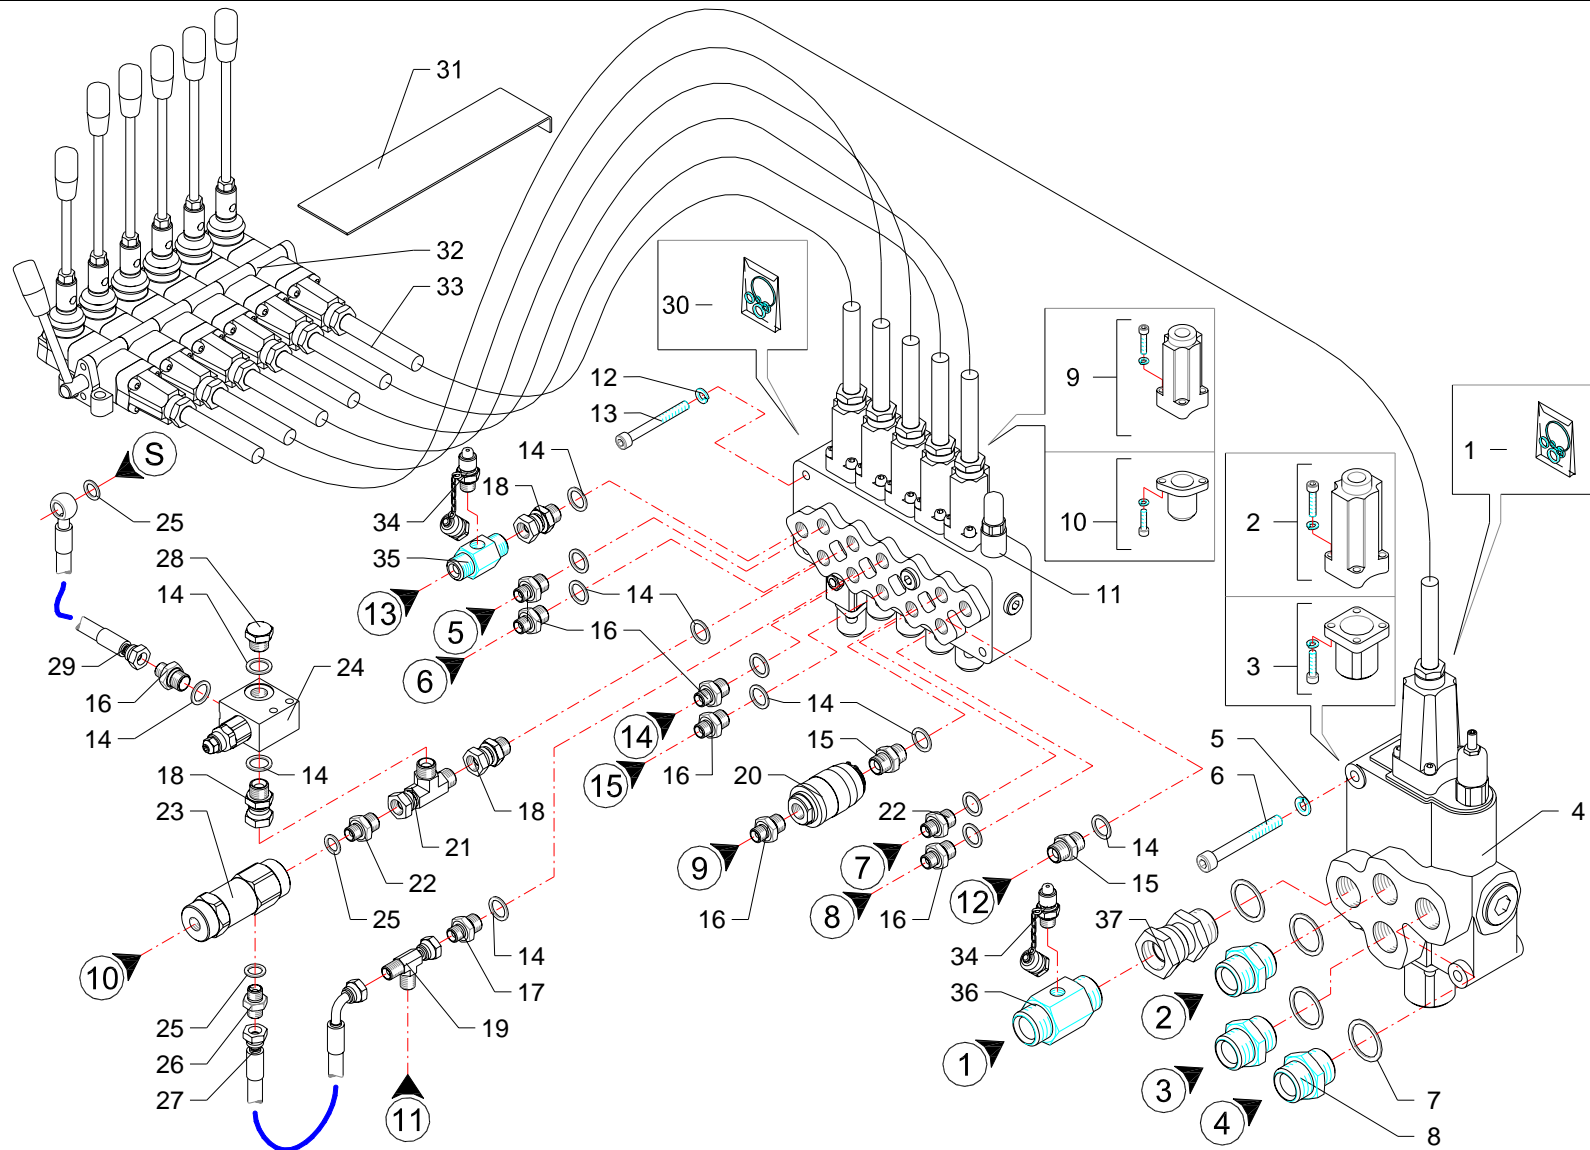

RIF	CODE	TGA58ZS [02]	Qnt				Denominazione-Denomination-Bezeichnung-Denomination-Denominacion I GB D F E
36	0434003	1				Raccordo · Connector · Anschluss · Raccord · Brida	
37	0407006	1				Raccordo · Connector · Anschluss · Raccord · Brida	

Comandi idraulici · Distributors · Steervergate · Distributeurs · Distribuidores

FERRI

C161