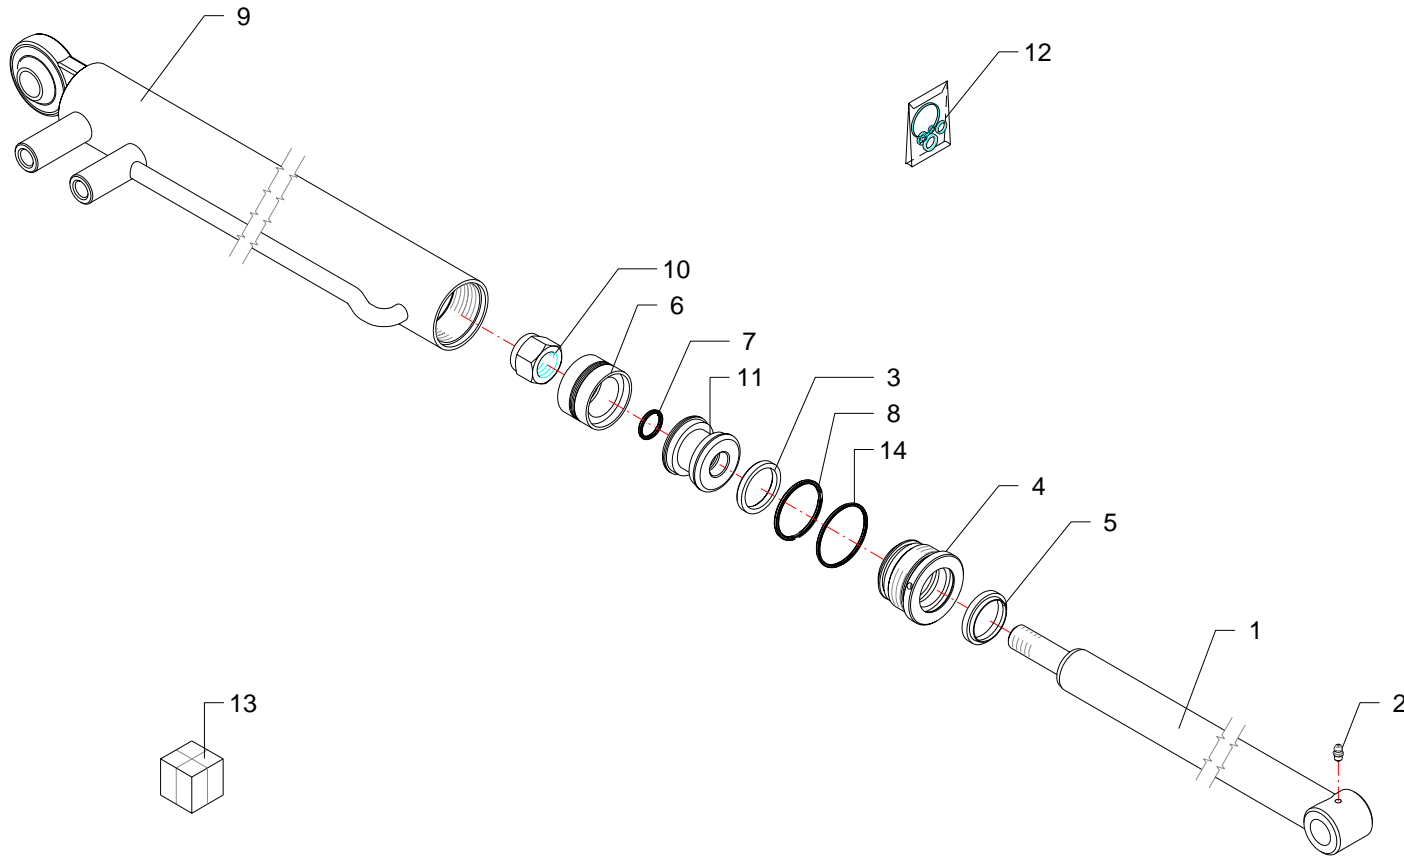

RIF	CODE	Qty				Denominazione-Denomination-Bezeichnung-Denomination-Denominacion
						I GB D F E
1	27147020	1				Stelo · Stem · Stange · Tige · Asta
2	0337001	1				Ingrassatore · Grease nipple · Schmiernippel · Graisseur · Engrasador
3	B169137	1				Guarnizione · Gasket · Dichtung · Joint · Empaquetadura
4	2705003	1				Testata · Flail head · Maehkopf · Tête de broyage · Cabezale
5	WRM137169	1				Guarnizione · Gasket · Dichtung · Joint · Empaquetadura
6	DBM196133	1				Guarnizione · Gasket · Dichtung · Joint · Empaquetadura
7	OR021	1				Guarnizione · Gasket · Dichtung · Joint · Empaquetadura
8	OR132	1				Guarnizione · Gasket · Dichtung · Joint · Empaquetadura
9	27147010	1				Cilindro · Cylinder · Zylinder · Cylindre · Cilindro
10	0359007	1				Dado · Nut · Mutter · Erou · Tuerca
11	2712003	1				Pistone · Piston · Kolben · Piston · Piston
12	2601020	1				Kit guarnizioni · Set of gaskets · Satzdichtungen · Jeu de joints · Serie de guarniciones
13	27147000	1				Martinetto · Jack · Zylinder · Vérin · Gato

Martinetto · Jack · Zylinder · Vérin · Gato

FERRI

D045