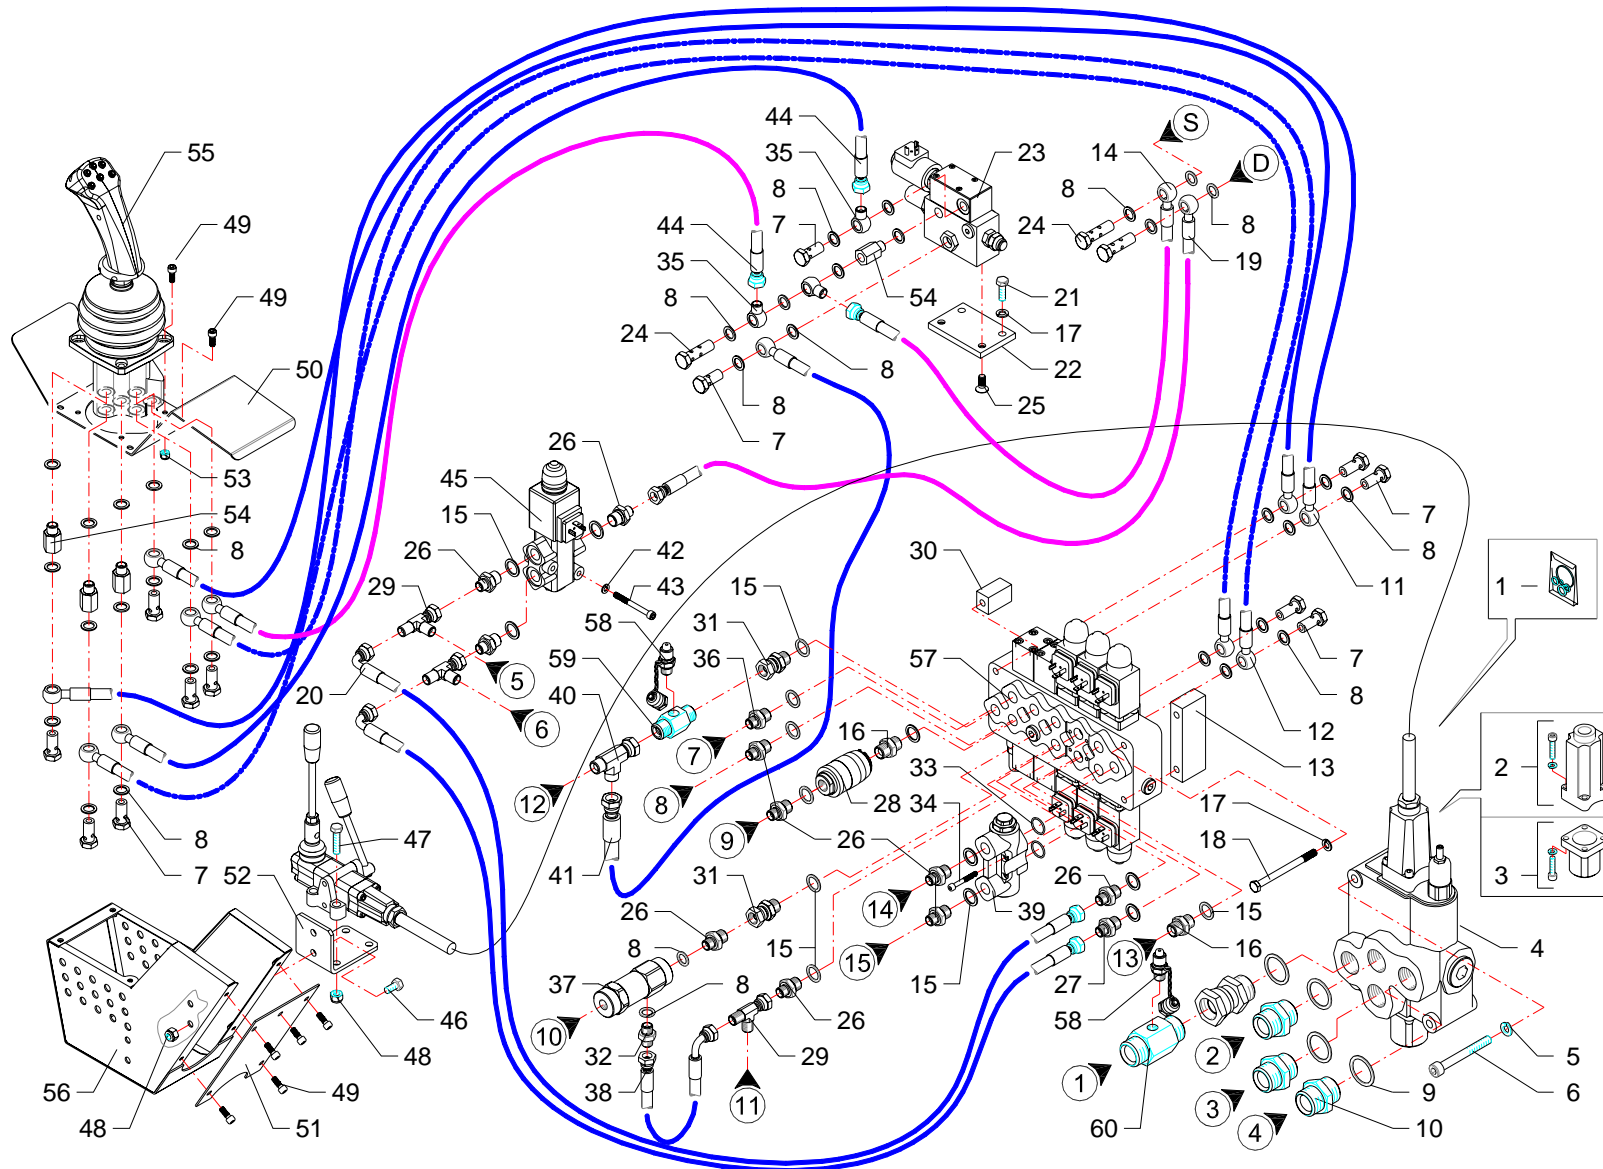

RIF	CODE	Qty				Denominazione-Denomination-Bezeichnung-Denomination-Denominacion
		TGA58ZS [oz]				
1	1305137	1				Kit guarnizioni · Set of gaskets · Satz dichtungen · Jeu de joints · Serie de guarniciones
2	5TEL120005	1				Cappello · Cap · Deckel · Capuchon · Capuchon
3	5U11120000	1				Cappello · Cap · Deckel · Capuchon · Capuchon
4	1305121	1				Distributore · Control valve · Steverblock · Distributeur · Distribuidor
5	0322003Z	3				Rondella · Washer · Scheibe · Rondelle · Arandela
6	0318009Z	3				Vite · Bolt · Schraube · Vis · Tornillo
7	0412002	12				Vite cava · Hollow Screw · Hohlschraube · Vis creuse · Tornillo hueco
8	0408002	38				Rondella · Washer · Scheibe · Rondelle · Arandela
9	0408007	4				Rondella · Washer · Scheibe · Rondelle · Arandela
10	0402007	3				Nipplo · Nipple · Nippel · Niplo · Niple
11	0519002	2				Tubo · Pipe · Schlauch · Tuyau · Tubo
12	0519003	2				Tubo · Pipe · Schlauch · Tuyau · Tubo
13	TGA50140200	1				Distanziale · Spacer · Distanzstueck · Entretoise · Separador
14	0501343	1				Tubo · Pipe · Schlauch · Tuyau · Tubo
15	0408003	10				Rondella · Washer · Scheibe · Rondelle · Arandela
16	0408003	2				Rondella · Washer · Scheibe · Rondelle · Arandela
17	0322002Z	5				Rondella · Washer · Scheibe · Rondelle · Arandela
18	0301022Z	3				Vite · Bolt · Schraube · Vis · Tornillo
19	0501392	1				Tubo · Pipe · Schlauch · Tuyau · Tubo
20	0501247	2				Tubo · Pipe · Schlauch · Tuyau · Tubo
21	0301006Z	2				Vite · Bolt · Schraube · Vis · Tornillo
22	TGA50200400	1				Staffa · Clamp · Pratz · Etrier · Brida
23	1305163	1				Valvola · Valve · Ventil · Soupape · Válvula
24	0412011	2				Vite cava · Hollow Screw · Hohlschraube · Vis creuse · Tornillo hueco
25	0311002Z	2				Vite · Bolt · Schraube · Vis · Tornillo
26	0401003	10				Riduzione · Nipple · Nippel · Adapteur · Reduccion
27	TK5190200	1				Riduzione · Nipple · Nippel · Adapteur · Reduccion
28	0415007	1				Valvola · Valve · Ventil · Soupape · Válvula
29	0410026	3				Raccordo · Connector · Anschluss · Raccord · Brida
30	TGA50140300	1				Distanziale · Spacer · Distanzstueck · Entretoise · Separador
31	0407003	2				Raccordo · Connector · Anschluss · Raccord · Brida
32	0402002	1				Nipplo · Nipple · Nippel · Niplo · Niple
33	OR017	2				Guarnizione · Gasket · Dichtung · Joint · Empaquetadura
34	0315011Z	4				Vite · Bolt · Schraube · Vis · Tornillo
35	0428004	3				Raccordo · Connector · Anschluss · Raccord · Brida

I GB D F E

Comandi idraulici · Distributors · Stevergerate · Distributeurs · Distribuidores

FERRI

C162