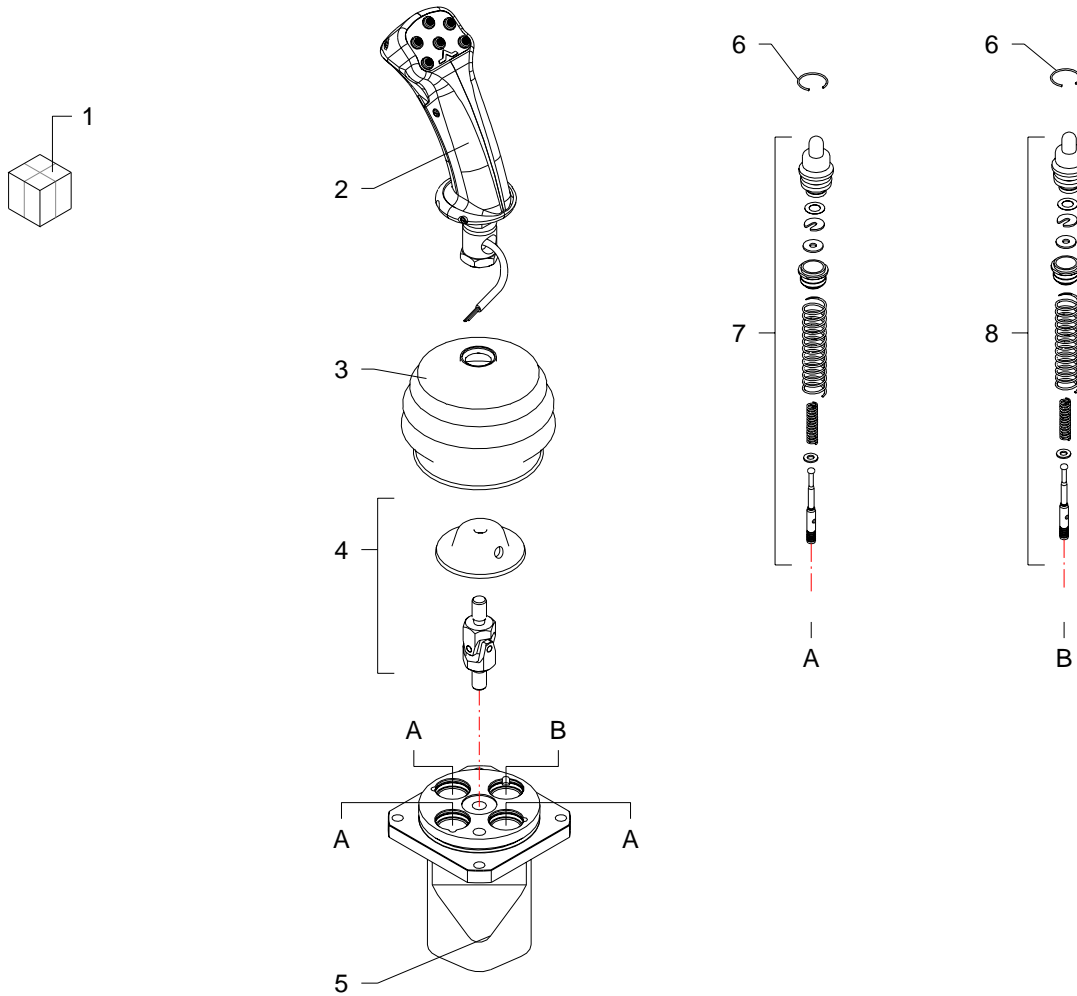

Impianto elettrico · Electric system · Elektrische anlage · Installation electriques · Instalacion electricos

FERRI

H030

| RIF | CODE | Qnt | | | | Denominazione-Denomination-Bezeichnung-Denomination-Denominacion |
|-----|-------------|-----|--|--|--|--|
| | | | | | | |
| | | | | | | I GB D F E |
| 1 | 1305150 | 1 | | | | Manipolatore · Control lever · Steverhebel · Manipulateur · Manipulador |
| 2 | 2IM4100063 | 1 | | | | Impugnatura · Handle · Griff · Poignee · Empuñadura |
| 3 | 3SOF1A6820 | 1 | | | | Cuffia · Guard · Schutz · Protecteur · Casqueta |
| 4 | 5ART310100 | 1 | | | | Snodo · Articulation · Gelenk · Articulation · Articulacion |
| 5 | 5CO30140200 | 1 | | | | Corpo · Body · Körper · Corp · Cuerpo |
| 6 | 4ANE224012 | 4 | | | | Seeger · Seeger · Seeger · Seeger · Seeger |
| 7 | 5CUR178MA | 3 | | | | Cartuccia · Cartridge · Filterensatz · Cartouche · Cartucho |
| 8 | 5CUR169MA | 1 | | | | Cartuccia · Cartridge · Filterensatz · Cartouche · Cartucho |