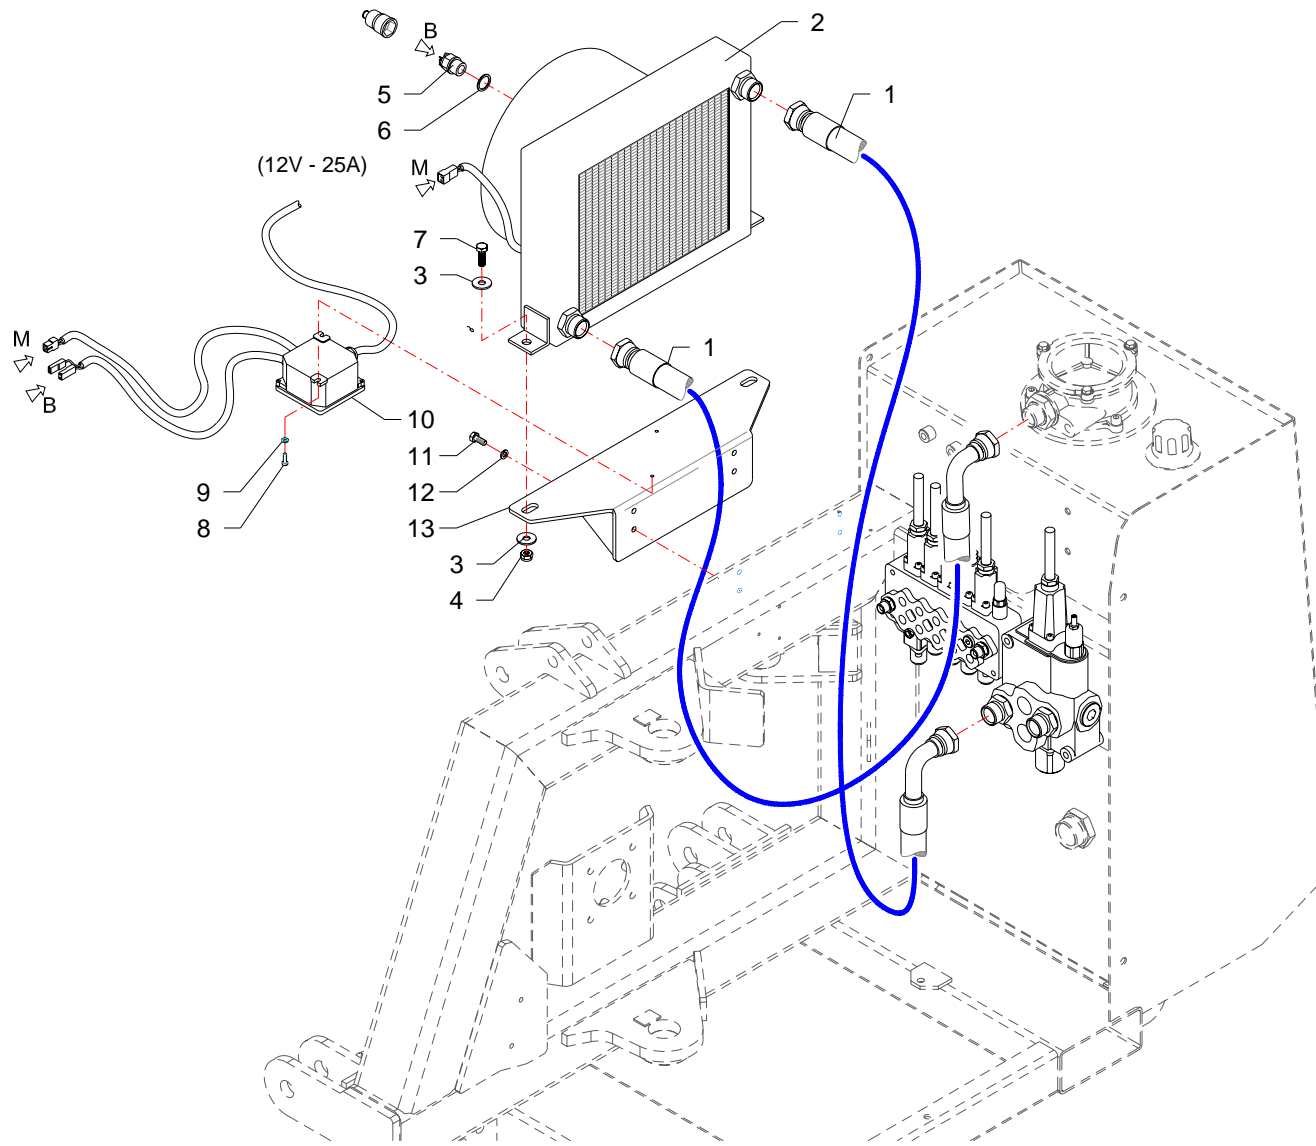

RIF	CODE	Qnt			Denominazione-Denomination-Bezeichnung-Denomination-Denominacion
		TGA50S [01]	TGA50S [02]	TGA50S [03]	
1	0505085	2	2		Tubo · Pipe · Schlauch · Tuyau · Tubo
2	2301241	1	1		Scambiatore di calore · Heat exchanger · Wärmeaustauscher · Echangeur de chaleur · Intercambiador de calor
3	0349002Z	4	4		Rondella · Washer · Scheibe · Rondelle · Arandela
4	0310002	2	2		Dado · Nut · Mutter · Ecrou · Tuerca
5	2301191	1	1		Valvola · Valve · Ventil · Soupape · Vãlvula
6	0408012	1	1		Rondella · Washer · Scheibe · Rondelle · Arandela
7	0342006Z	2	2		Vite · Bolt · Schraube · Vis · Tornillo
8	0315004Z	2	2		Vite · Bolt · Schraube · Vis · Tornillo
9	0322011Z	2	2		Rondella · Washer · Scheibe · Rondelle · Arandela
10	2301208	1	1		Scatola · Housing · Gehaeuse · Boite · Caja
11	0301006Z	4	4		Vite · Bolt · Schraube · Vis · Tornillo
12	0322002Z	4	4		Rondella · Washer · Scheibe · Rondelle · Arandela
13	TGA50200700	1	1		Staffa · Clamp · Prätze · Etrier · Brida

I GB D F E

Scambiatore di calore · Heat exchanger · Wärmeaustauscher · Echangeur de chaleur · Intercambiador de calor

FERRI

M049