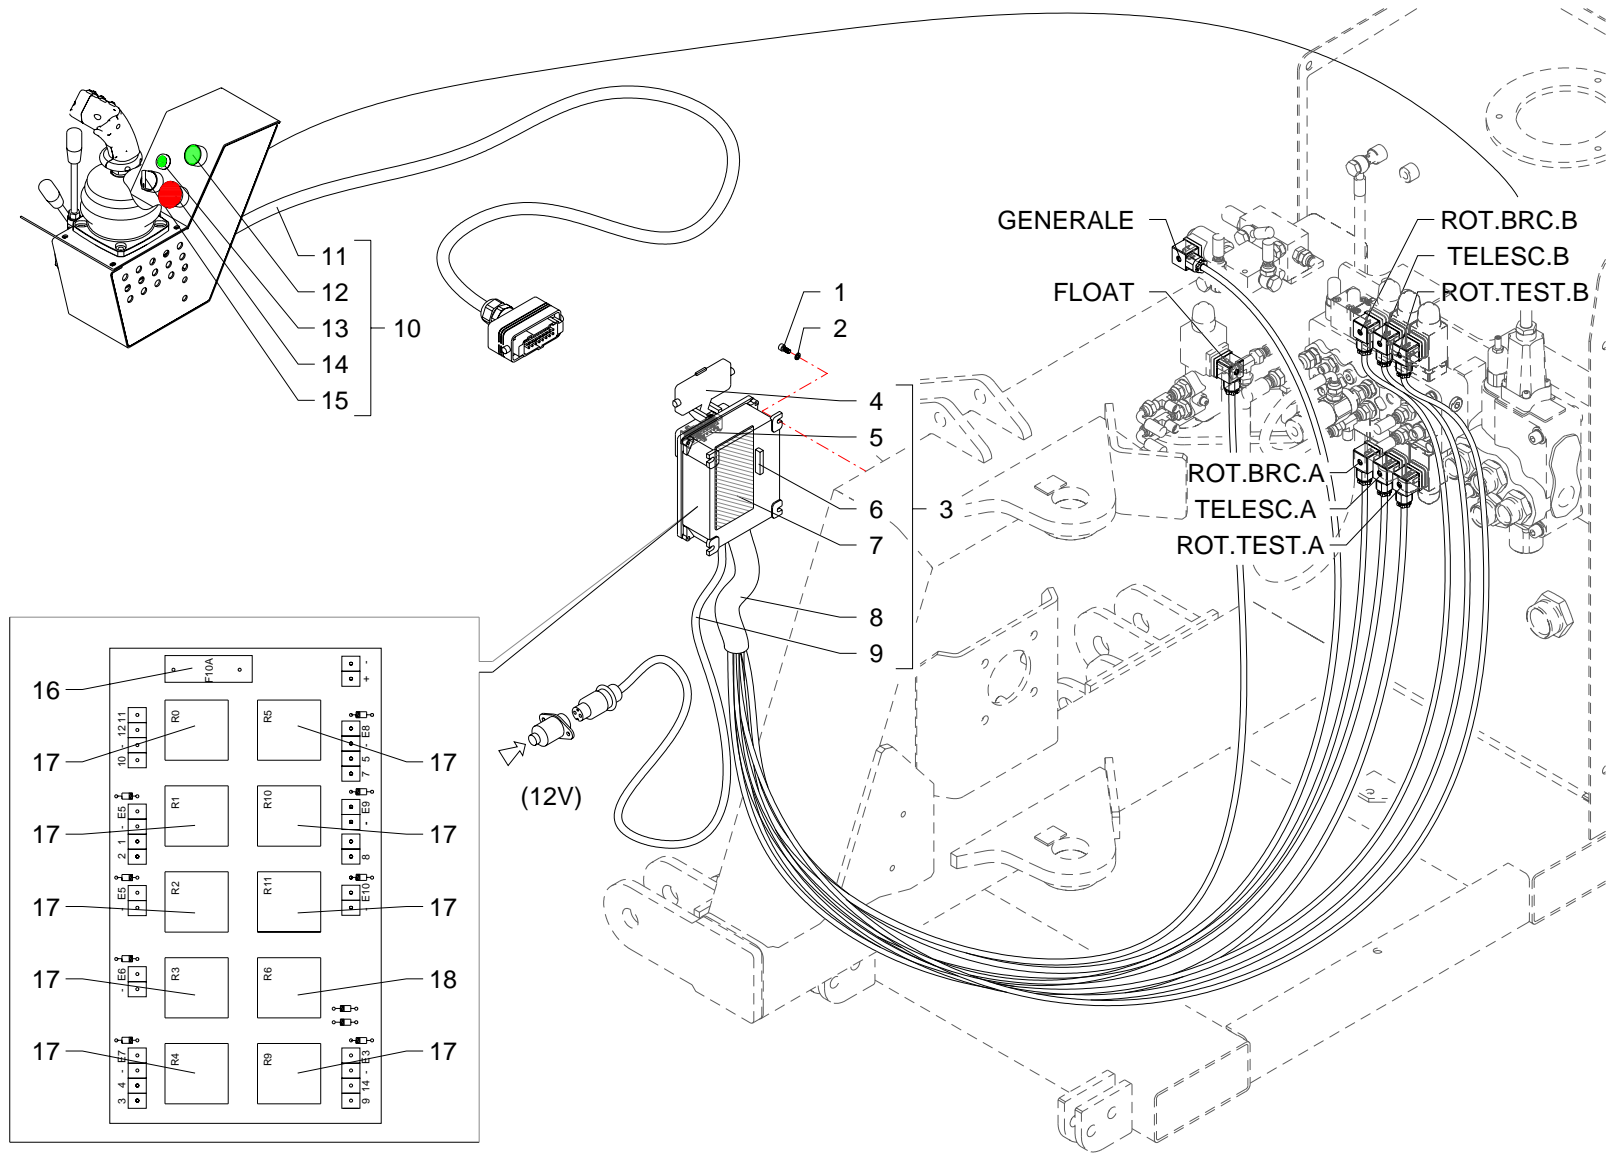

FERRI

H030

RIF	CODE	TGA58ZS [02]	Qnt				Denominazione-Denomination-Bezeichnung-Denomination-Denominacion I GB D F E
1	0315004Z	3				Vite · Bolt · Schraube · Vis · Tornillo	
2	0322011Z	3				Rondella · Washer · Scheibe · Rondelle · Arandela	
3	325.046.00030	1				Impianto elettrico · Electric system · Elektrische anlage · Installation electriques · Instalacion electricos	
4	400.011.00030	1				Copertura · Covering · Verkleidung · Couverture · Cobertura	
5	400.011.00005	1				Copertura · Covering · Verkleidung · Couverture · Cobertura	
6	550.021.00035	1				Ponte diodi · Diode valve bridge · Diodenbrücke · Pont de diodes · Puente de díodos	
7	320.021.00020	1				Scheda elettronica · Electronic card · Mutterkarte · Fiche electronique · Ficha electronica	
8	325.046.00015	1				Cavo · Cable · Kabel · Cable · Cable	
9	325.046.00016	1				Cavo · Cable · Kabel · Cable · Cable	
10	325.046.00025	1				Impianto elettrico · Electric system · Elektrische anlage · Installation electriques · Instalacion electricos	
11	325.046.00017	1				Cavo · Cable · Kabel · Cable · Cable	
12	325.006.00020	1				Pulsante luminoso · Luminous push-button · Leuchtdruckknopf · Poussoir lumineux · Butón luminoso	
13	025.020.00040	1				Spia luminosa · Warning Light · Kontrolleuchte · Lampe témoin · Mirilla luminosa	
14	325.006.00025	1				Selettore · Selector · Wähler · Selecteur · Selectivo	
15	325.006.00015	1				Fungo luminoso · Luminuos security push-button · Leuchtender schutzschalter · Coupe-circuit lumineux · Interruptor luminoso	
16	905.014.00040	1				Fusibile · Fuse · Schmelzsicherung · Fusible · Fusible	
17	140.001.00020	9				Relé · Relay · Relais · Relais · Conectador	
18	140.001.00025	1				Relé · Relay · Relais · Relais · Conectador	

Impianto elettrico · Electric system · Elektrische anlage · Installation electriques · Instalacion electricos

FERRI

H030