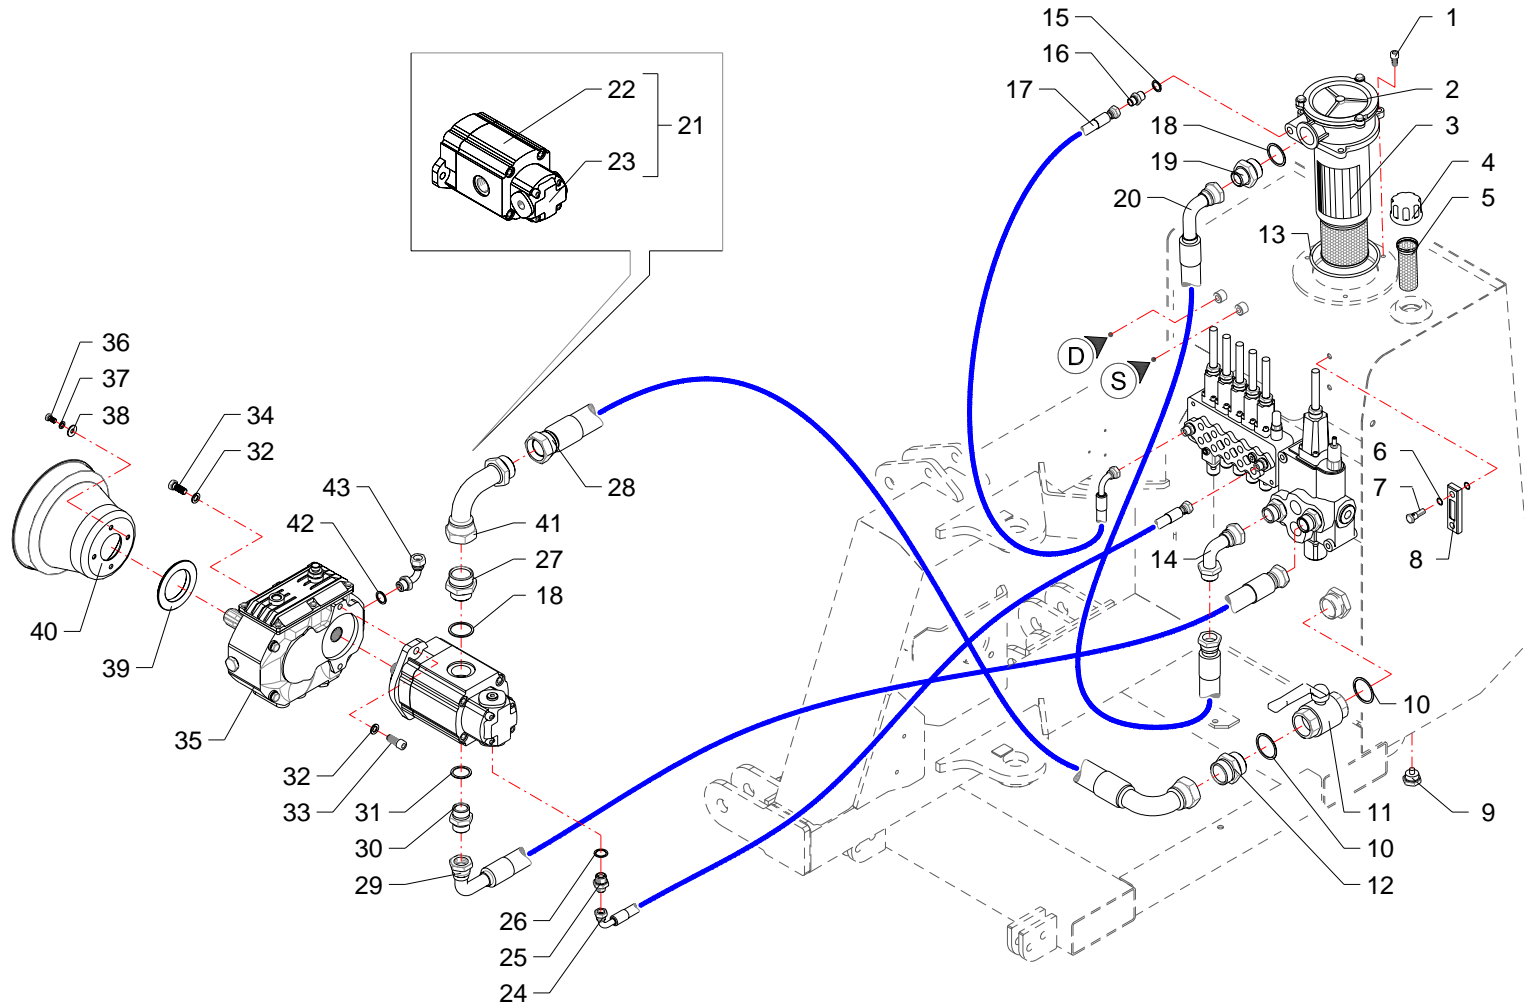

RIF	CODE	Qty			Denominazione-Denomination-Bezeichnung-Denomination-Denominacion
		TGA505 [01]	TGA5825 [02]		
1	0318005Z	3	3		Vite · Bolt · Schraube · Vis · Tornillo
2	0413016	1	1		Filtro · Filter · Filter · Filtre · Filtro
3	0413018	1	1		Cartuccia · Cartridge · Filterensatz · Cartouche · Cartucho
4	0418035	1	1		Tappo · Cap · Stopfen · Buchon · Tapon
5	0418006	1	1		Filtro · Filter · Filter · Filtre · Filtro
6	0418037	1	1		Guarnizione · Gasket · Dichtung · Joint · Empaquetadura
7	0418038	2	2		Vite cava · Hollow Screw · Hohlschraube · Vis creuse · Tornillo hueco
8	0418003	1	1		Spia livello · Level indicator · Pegel controllampe · Indicator niveau · Indicator de nivel
9	0418033	1	1		Tappo · Cap · Stopfen · Buchon · Tapon
10	0408010	2	2		Rondella · Washer · Scheibe · Rondelle · Arandela
11	0409006	1	1		Rubinetto · Cock · Schlusshanduentil · Robinet · Valvula de compuerta
12	0402009	1	1		Nipplo · Nipple · Nippel · Niplo · Niple
13	OR210	1	1		Guarnizione · Gasket · Dichtung · Joint · Empaquetadura
14	0405007	1	1		Curva · Curve · Bogen · Manchon · Curva
15	0408009	1	1		Rondella · Washer · Scheibe · Rondelle · Arandela
16	0401016	1	1		Riduzione · Nipple · Nippel · Adapteur · Reduccion
17	0502067	1	1		Tubo · Pipe · Schlauch · Tuyau · Tubo
18	0408008	2	2		Rondella · Washer · Scheibe · Rondelle · Arandela
19	0401011	1	1		Riduzione · Nipple · Nippel · Adapteur · Reduccion
20	0505085	1	1		Tubo · Pipe · Schlauch · Tuyau · Tubo
21	1501090	1	1		Pompa · Pump · Pompe · Pompe · Bomba
22	1501104	1	1		Pompa · Pump · Pompe · Pompe · Bomba
23	1501105	1	1		Pompa · Pump · Pompe · Pompe · Bomba
24	0502022	1	1		Tubo · Pipe · Schlauch · Tuyau · Tubo
25	0401004	1	1		Riduzione · Nipple · Nippel · Adapteur · Reduccion
26	0408004	1	1		Rondella · Washer · Scheibe · Rondelle · Arandela
27	0401012	1	1		Riduzione · Nipple · Nippel · Adapteur · Reduccion
28	0512004	1	1		Tubo · Pipe · Schlauch · Tuyau · Tubo
29	0505116	1	1		Tubo · Pipe · Schlauch · Tuyau · Tubo
30	0402007	1	1		Nipplo · Nipple · Nippel · Niplo · Niple
31	0408007	1	1		Rondella · Washer · Scheibe · Rondelle · Arandela
32	0322004Z	6	6		Rondella · Washer · Scheibe · Rondelle · Arandela
33	0319006Z	2	2		Vite · Bolt · Schraube · Vis · Tornillo
34	0343003Z	4	4		Vite · Bolt · Schraube · Vis · Tornillo
35	1401026	1	1		Moltiplicatore · Gear box · Getriebe · Multiplicateur · Multiplicador

I GB D F E

Impianto idraulico alimentazione · Feeding hydraulic system · Hydraulikanlage der versorgung · Installation hydraulique d'alimentation · Equipo hidraulico alimentacion

FERRI

C159