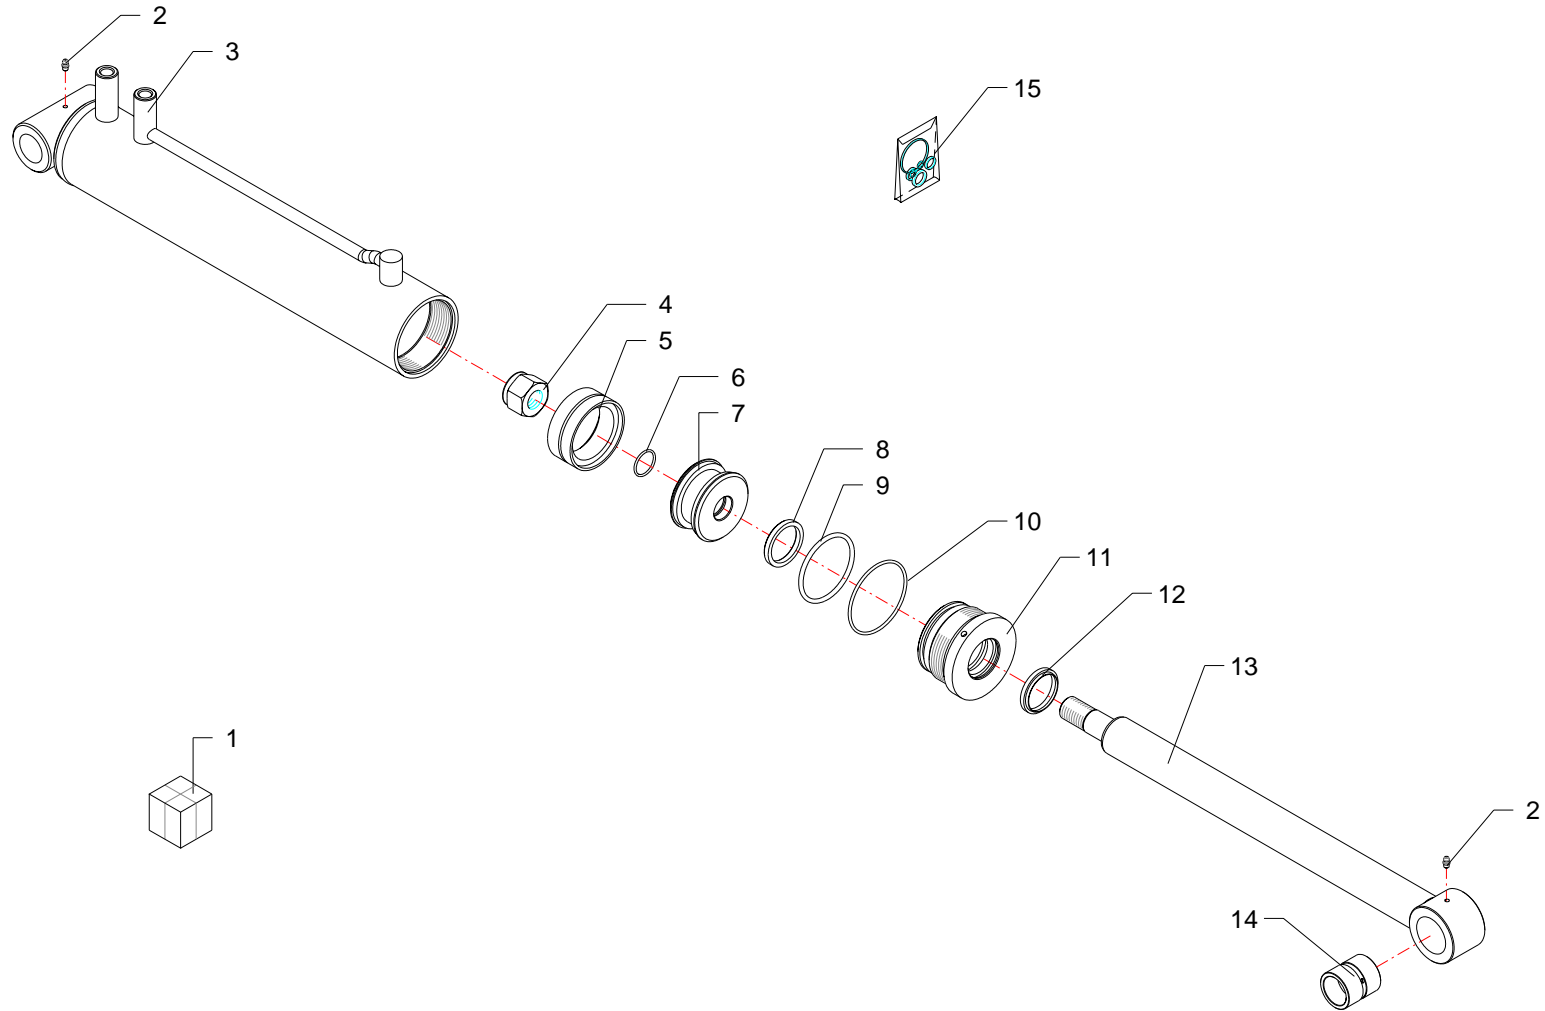

RIF	CODE	Qty				Denominazione-Denomination-Bezeichnung-Denomination-Denominacion
1	27146000	1				Martinetto · Jack · Zylinder · Vérin · Gato
2	0337001	2				Ingrassatore · Grease nipple · Schmiernippel · Graisseur · Engrasador
3	27146010	1				Cilindro · Cylinder · Zylinder · Cylindre · Cilindro
4	0310013	1				Dado · Nut · Mutter · Ecrou · Tuerca
5	DBM334255	1				Guarnizione · Gasket · Dichtung · Joint · Empaquetadura
6	OR121	1				Guarnizione · Gasket · Dichtung · Joint · Empaquetadura
7	27101030	1				Pistone · Piston · Kolben · Piston · Piston
8	B216177	1				Guarnizione · Gasket · Dichtung · Joint · Empaquetadura
9	OR619	1				Guarnizione · Gasket · Dichtung · Joint · Empaquetadura
10	OR236	1				Guarnizione · Gasket · Dichtung · Joint · Empaquetadura
11	27104040	1				Ghiera · Locknut · Sicherungsring · Ecrou freine · Arandela
12	WRM177208	1				Guarnizione · Gasket · Dichtung · Joint · Empaquetadura
13	27146020	1				Stelo · Stem · Stange · Tige · Asta
14	1005002	2				Boccola · Bushing · Buchse · Bague · Casquillo
15	2601034	1				Kit guarnizioni · Set of gaskets · Satzdichtungen · Jeu de joints · Serie de guarniciones

Martinetto · Jack · Zylinder · Vérin · Gato

FERRI

D044