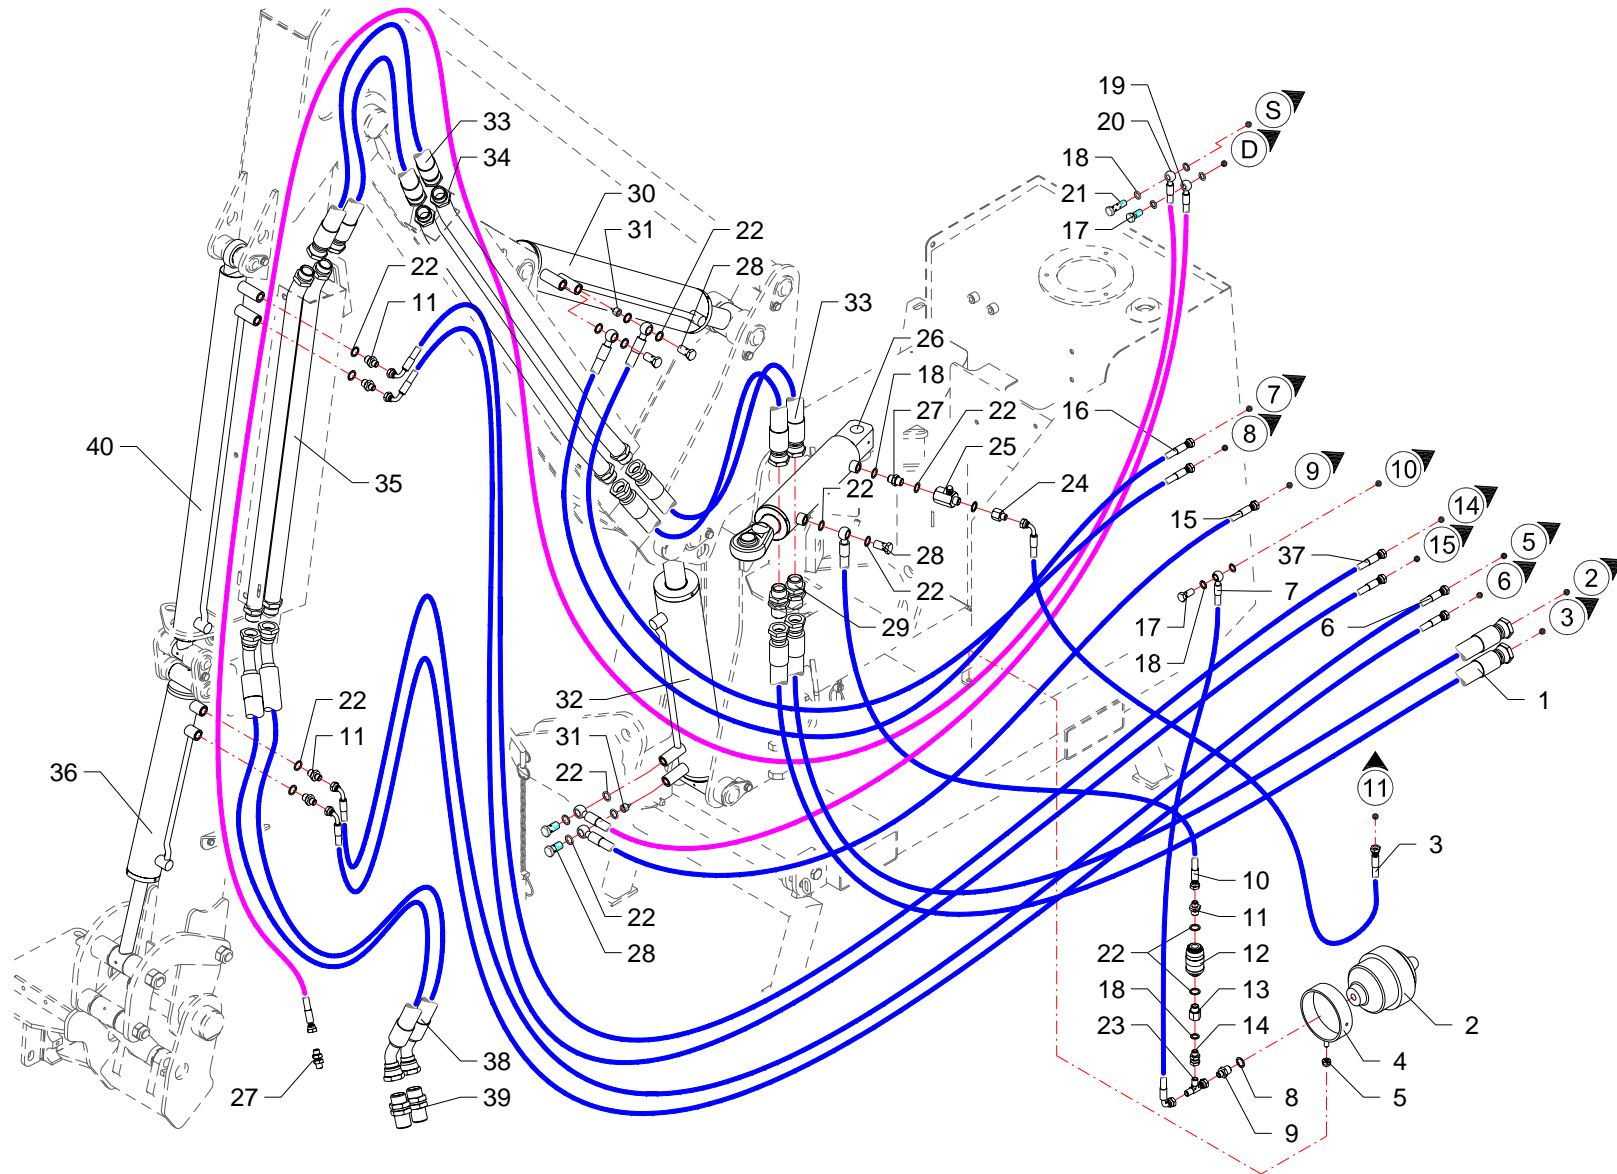

RIF	CODE	TGA58ZS [02]	Qnt				Denominazione-Denomination-Bezeichnung-Denomination-Denominacion I GB D F E
36	27144000	1					Martinetto · Jack · Zylinder · Vérin · Gato
37	0501368	2					Tubo · Pipe · Schlauch · Tuyau · Tubo
38	0505129	2					Tubo · Pipe · Schlauch · Tuyau · Tubo
39	0425007	2					Passaparete · Fairlead · Durchgang · Passecloison · Guía pasapanel
40	27147000	1					Martinetto · Jack · Zylinder · Vérin · Gato

Impianto idraulico servizi · Hydraulic installation to attachments · Hydraulikanlange fur ausrustungen · Installation hydraulique aux outils · Instalacion hidraulica equipos

FERRI

C160